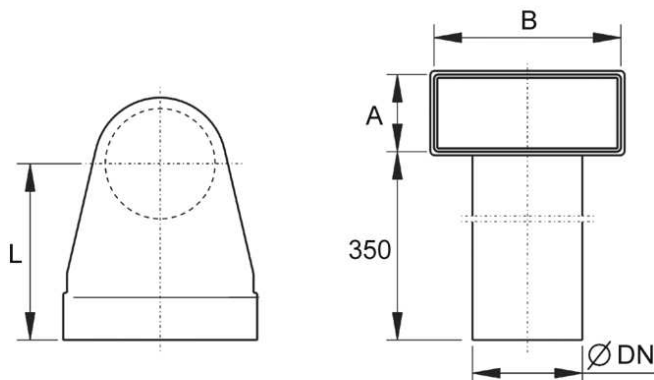

# WB90V/55/110/100

## Kurzinformation

Winkelbogen 90Grad, 55/110 auf DN 100

Artikelnummer 0055.0748

## Technische Daten

Material	Stahlblech, sendzimirverzinkt
Nennweite	100 mm
Kanalmaß	110 mm x x 55 mm
Verpackungseinheit	1 Stück
Sortiment	K
GTIN (EAN)	4012799557487

## Maßzeichnung [mm]

DN	A	B	C
100	55	110	200