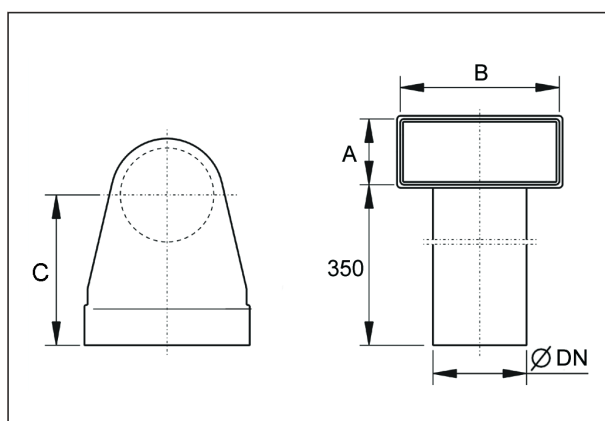

## Kurzinformation

Winkelbogen 90Grad, 55/110 auf DN 100

Artikelnummer 0055.0748

## Technische Daten

Material	Stahlblech, sendzimirverzinkt
Nennweite	100 mm
Kanalmaß	110 mm x x 55 mm
Verpackungseinheit	1 Stück
Sortiment	K
GTIN (EAN)	4012799557487

## Maßzeichnung [mm]

DN	A	B	C
100	55	110	200