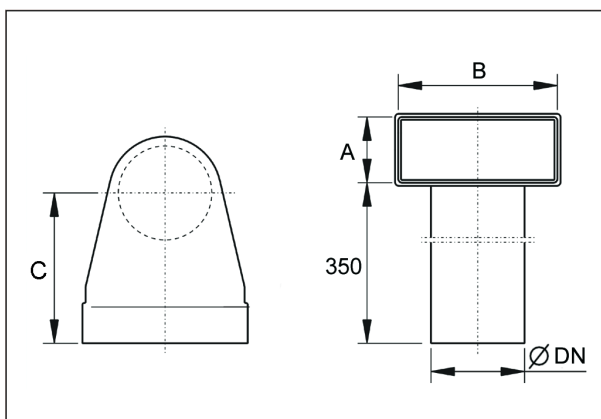

## Kurzinformation

Winkelbogen 90Grad, 55/220 auf DN 125,

Artikelnummer 0055.0751

## Technische Daten

Material	Stahlblech, sendzimirverzinkt
Nennweite	125 mm
Kanalmaß	220 mm x x 55 mm
Verpackungseinheit	1 Stück
Sortiment	K
GTIN (EAN)	4012799557517

## Maßzeichnung [mm]

DN	A	B	C
125	55	220	200