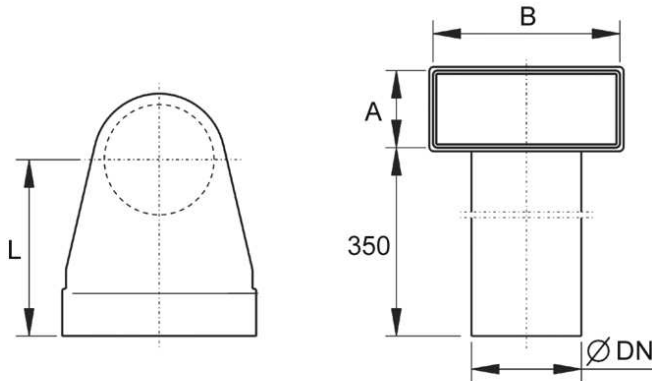

# WB90V/55/220/125

## Kurzinformation

Winkelbogen 90Grad, 55/220 auf DN 125,

Artikelnummer 0055.0751

## Technische Daten

Material	Stahlblech, sendzimirverzinkt
Nennweite	125 mm
Kanalmaß	220 mm x x 55 mm
Verpackungseinheit	1 Stück
Sortiment	K
GTIN (EAN)	4012799557517

## Maßzeichnung [mm]

DN	A	B	C
125	55	220	200