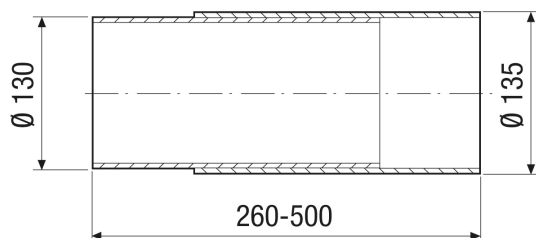

## Technische Daten

Einbauort	Wand / Decke
Material	Kunststoff
Gewicht	0,7 kg
Gewicht mit Verpackung	0,72 kg
Geeignet für Nennweite	125 mm
Breite	135 mm
Höhe	135 mm
Tiefe	500 mm
Breite mit Verpackung	135 mm
Höhe mit Verpackung	135 mm
Tiefe mit Verpackung	500 mm
Erforderliche Kernbohrung	mind. 136 mm
Verpackungseinheit	1 Stück
Sortiment	A
GTIN (EAN)	4012799990024

## Maßzeichnung [mm]

WH 120