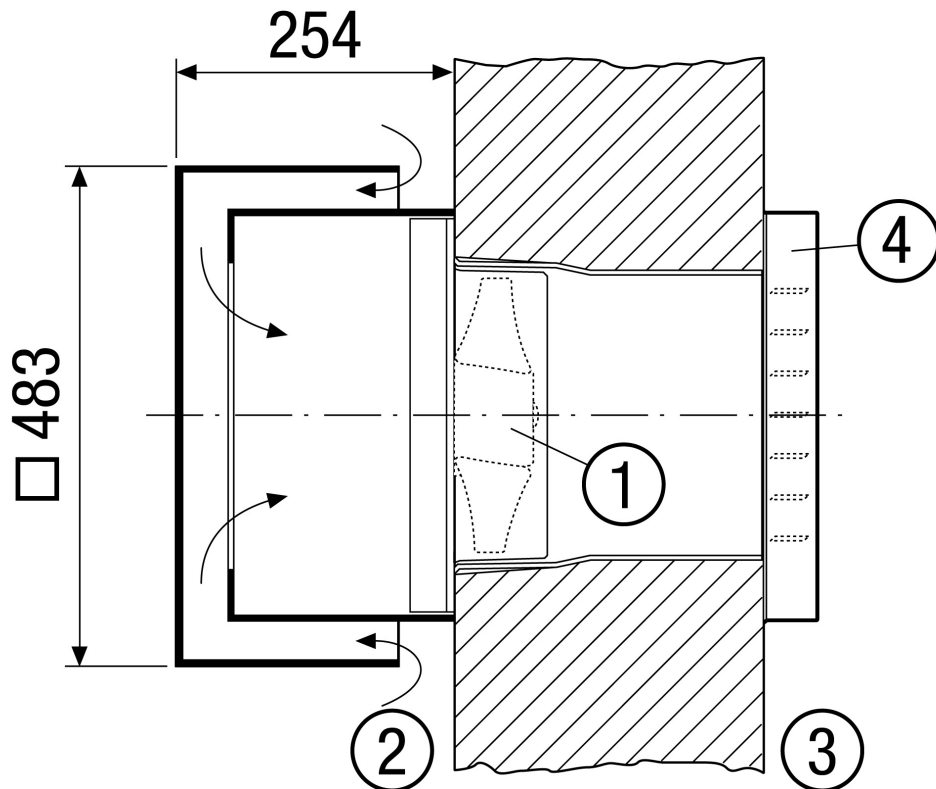

ZDK 25

Kurzinformation

Dunkelkammer-Vorsatz zur Lichtabschirmung an der Lüftungsöffnung, Stahlblech, pulverbeschichtet

Artikelnummer 0093.0350

Technische Daten

Luftrichtung	Entlüftung
Einbau	innen
Einbauort	Wand / Decke
Einbauart	Aufputz
Material	Stahlblech, pulverbeschichtet
Farbe	schwarz
Gewicht	8,56 kg
Gewicht mit Verpackung	10,2 kg
Breite	483 mm
Höhe	483 mm
Tiefe	254 mm
Breite mit Verpackung	585 mm
Höhe mit Verpackung	505 mm
Tiefe mit Verpackung	280 mm
Verpackungseinheit	1 Stück
Sortiment	C
GTIN (EAN)	4012799933502

ZDK 25

Maßzeichnung [mm]

- ① Ventilator EN/ENR
- ② Innen
- ③ Außen
- ④ Verschlussklappe außen