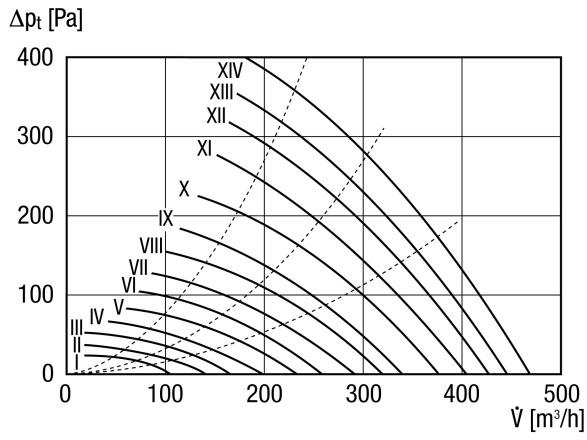

ZEG EC

Kennlinie