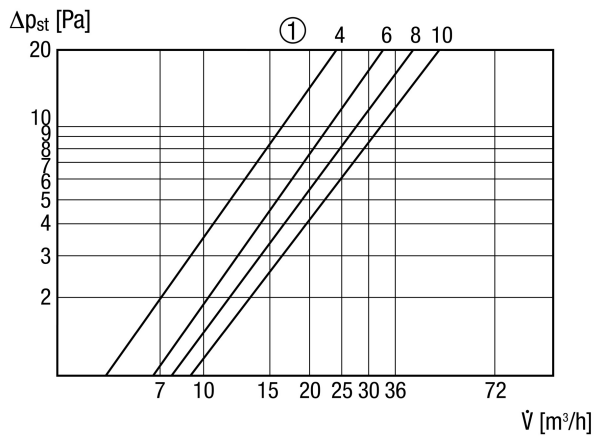

## Technische Daten

Luftrichtung	Belüftung
Einbauort	Wand
Material	Kunststoff
Farbe	weiß
Gewicht mit Verpackung	1,2 kg
Filterklasse	G3
Klappenart	manuell
Breite	150 mm
Höhe	150 mm
Tiefe	60 mm
Breite mit Verpackung	285 mm
Höhe mit Verpackung	155 mm
Tiefe mit Verpackung	285 mm
Umgebungstemperatur	60 °C
Verpackungseinheit	1 Stück
Sortiment	K
GTIN (EAN)	4012799520467

## Maßzeichnung [mm]

① Innen