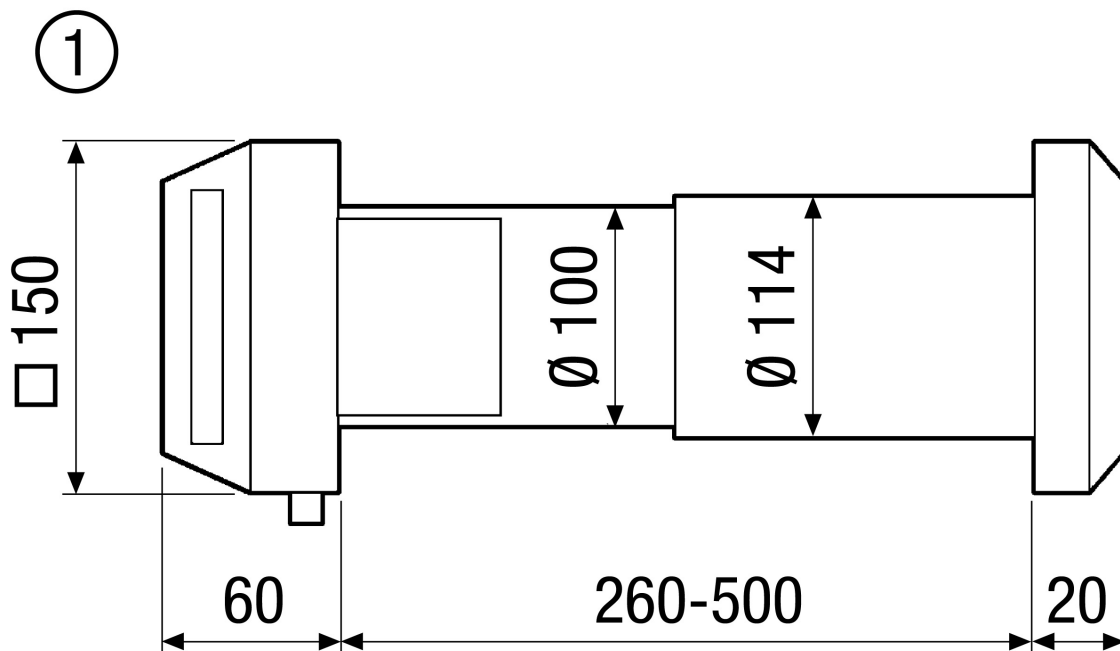

## Kurzinformation

Zuluftelement zur dezentralen Wohnungsbelüftung, stufenlos regulierbar

Artikelnummer 0152.0046

## Technische Daten

Luftrichtung	Belüftung
Einbauort	Wand
Material	Kunststoff
Farbe	weiß
Gewicht mit Verpackung	1,2 kg
Filterklasse	G3
Klappenart	manuell
Breite	150 mm
Höhe	150 mm
Tiefe	60 mm
Breite mit Verpackung	285 mm
Höhe mit Verpackung	155 mm
Tiefe mit Verpackung	285 mm
Umgebungstemperatur	60 °C
Verpackungseinheit	1 Stück
Sortiment	K
GTIN (EAN)	4012799520467

## Maßzeichnung [mm]

① Innen