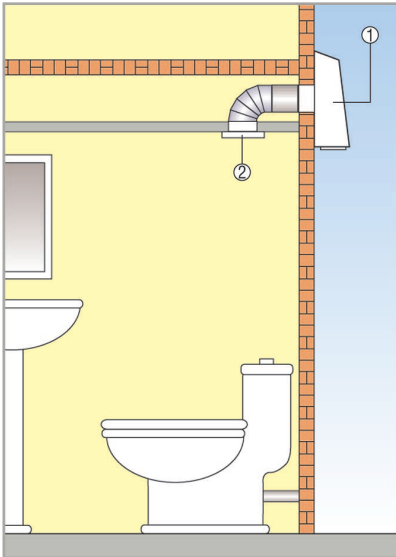

AWV 15

Abluftsystem AWW mit Montage an der Außenwand

- Sehr leise, Ventilatorgeräusche durch Außenmontage des Gerätes im Innenraum kaum hörbar.
- Besonders für Sanierung und nachträglichen Einbau geeignet.
- Schnelle und kostengünstige Montage. Ventilator mit Außengitter und Verschlussklappe.
- Ventilatorabdeckung für Wartung und Montage bequem abnehmbar.
- Rückwärtsgekrümmtes Laufrad, optimaler Wirkungsgrad, geringe Unterhaltskosten.