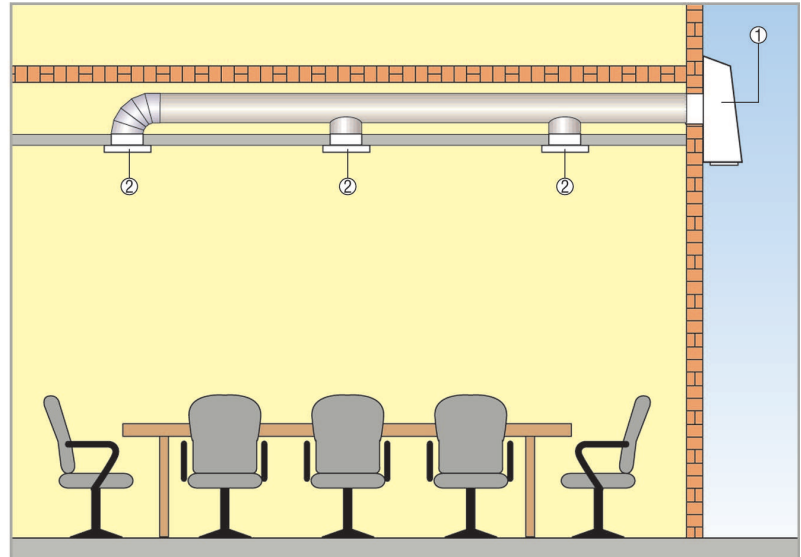

AWV 15

Abluftsystem AWW mit Montage an der Außenwand

- Sehr leise, Ventilatorgeräusche durch Außenmontage des Gerätes im Innenraum kaum hörbar.
- Besonders für Sanierung und nachträglichen Einbau geeignet.
- Schnelle und kostengünstige Montage. Ventilator mit Außengitter und Verschlussklappe.
- Ventilatorabdeckung für Wartung und Montage bequem abnehmbar.
- Rückwärtsgekrümmtes Laufrad, optimaler Wirkungsgrad, geringe Unterhaltskosten.