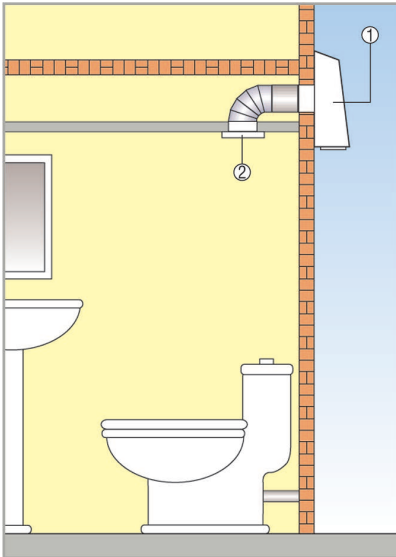

AWV 15 S

Abluftsystem AWW mit Montage an der Außenwand

- Sehr leise, Ventilatorgeräusche durch Außenmontage des Gerätes im Innenraum kaum hörbar.
- Besonders für Sanierung und nachträglichen Einbau geeignet.
- Schnelle und kostengünstige Montage. Ventilator mit Außengitter und Verschlussklappe.
- Ventilatorabdeckung für Wartung und Montage bequem abnehmbar.
- Rückwärtsgekrümmtes Laufrad, optimaler Wirkungsgrad, geringe Unterhaltskosten.