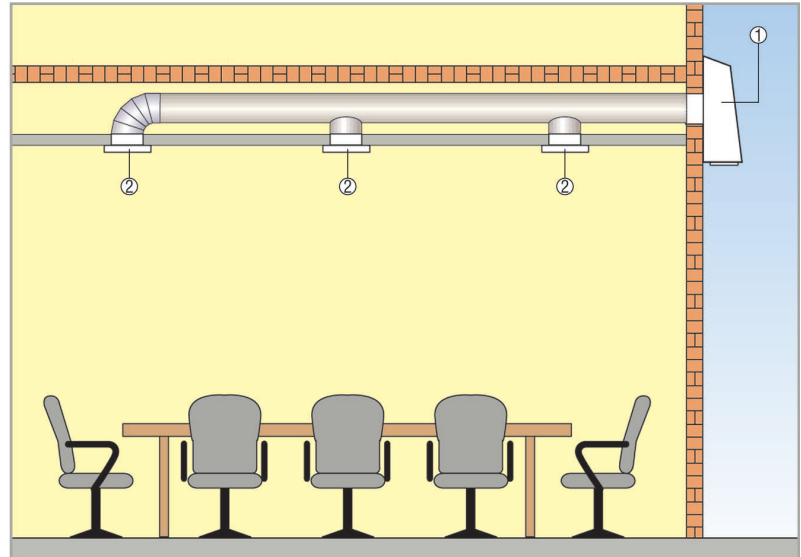

AWV 15 S

Abluftsystem AWW mit Montage an der Außenwand

- Sehr leise, Ventilatorgeräusche durch Außenmontage des Gerätes im Innenraum kaum hörbar.
- Besonders für Sanierung und nachträglichen Einbau geeignet.
- Schnelle und kostengünstige Montage. Ventilator mit Außengitter und Verschlussklappe.
- Ventilatorabdeckung für Wartung und Montage bequem abnehmbar.
- Rückwärtsgekrümmtes Laufrad, optimaler Wirkungsgrad, geringe Unterhaltskosten.