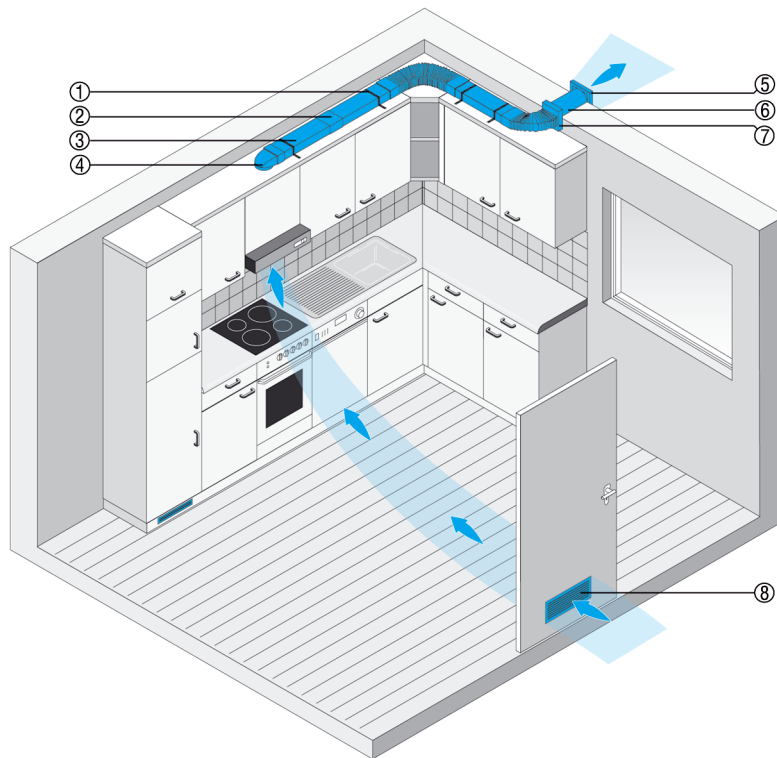

FFB 60

Flachkanalsystem zur Küchenentlüftung

Das Flachkanalsystem FK führt die Küchenabluft ins Freie. Es sorgt für ungestörtes Kochen und keine Belästigung in anderen Räumen.

- ① FKM 10 Montageband
- ② FKV 125 Verbinder
- ③ FK 125 Flachkanal ohne Muffe
- ④ FKU 125/90 Übergang rund-flach 90°
- ⑤ SG 120 Aussengitter
- ⑥ WH 120 Wandhülse
- ⑦ FFB 125/40 flexibler Rechteckschlauch
- ⑧ MLK 45 Türlüftungsgitter