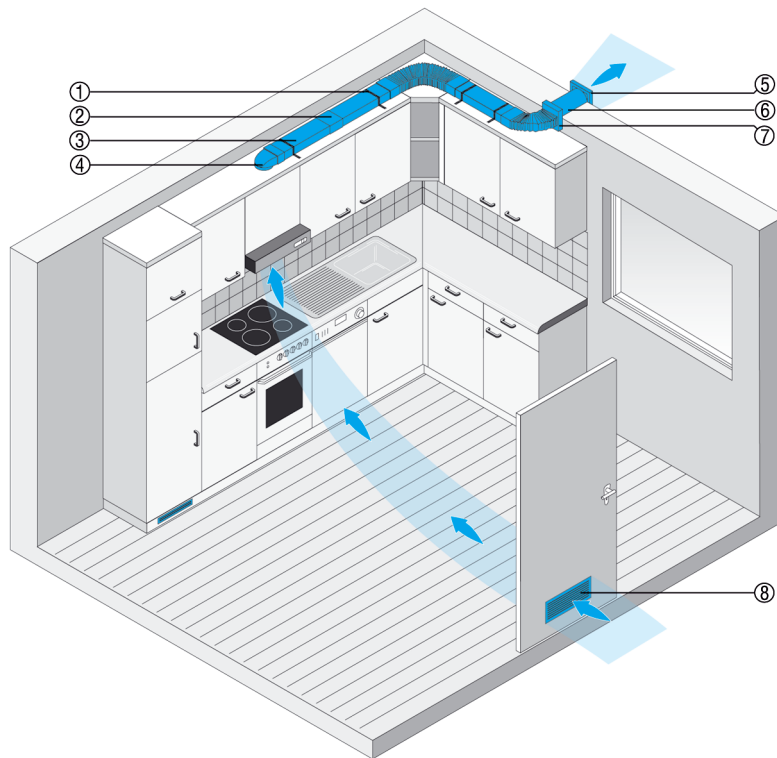

FFU

Flachkanalsystem zur Küchenentlüftung

Das Flachkanalsystem FK führt die Küchenabluft ins Freie. Es sorgt für ungestörtes Kochen und keine Belästigung in anderen Räumen.

- ① FKM 10 Montageband
- ② FKV 125 Verbinder
- ③ FK 125 Flachkanal ohne Muffe
- ④ FKU 125/90 Übergang rund-flach 90°
- ⑤ SG 120 Aussengitter
- ⑥ WH 120 Wandhülse
- ⑦ FFB 125/40 flexibler Rechteckschlauch
- ⑧ MLK 45 Türlüftungsgitter