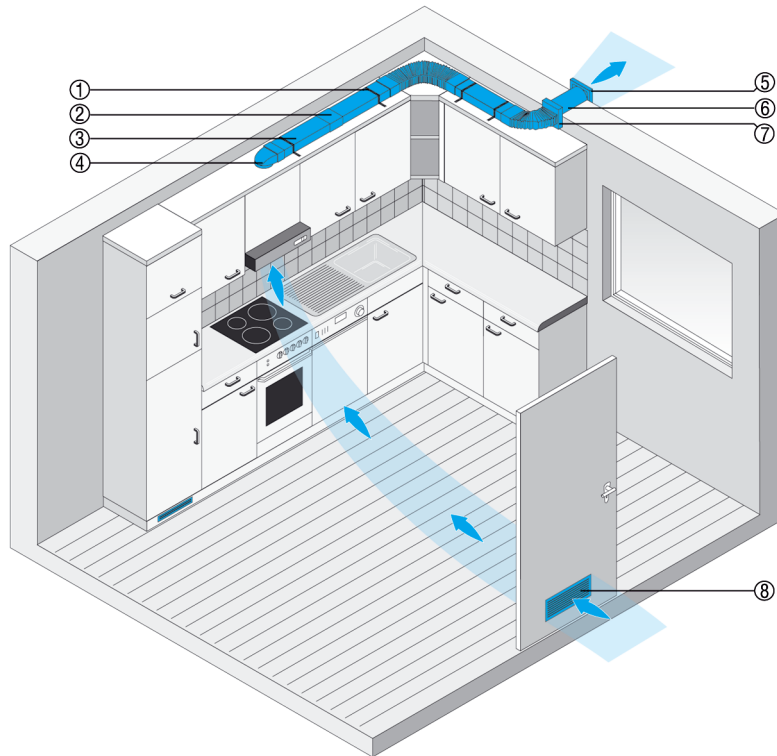

FKB 45 W

Flachkanalsystem zur Küchenentlüftung

Das Flachkanalsystem FK führt die Küchenabluft ins Freie. Es sorgt für ungestörtes Kochen und keine Belästigung in anderen Räumen.

- ① FKM 10 Montageband
- ② FKV 125 Verbinder
- ③ FK 125 Flachkanal ohne Muffe
- ④ FKU 125/90 Übergang rund-flach 90°
- ⑤ SG 120 Aussengitter
- ⑥ WH 120 Wandhülse
- ⑦ FFB 125/40 flexibler Rechteckschlauch
- ⑧ MLK 45 Türlüftungsgitter