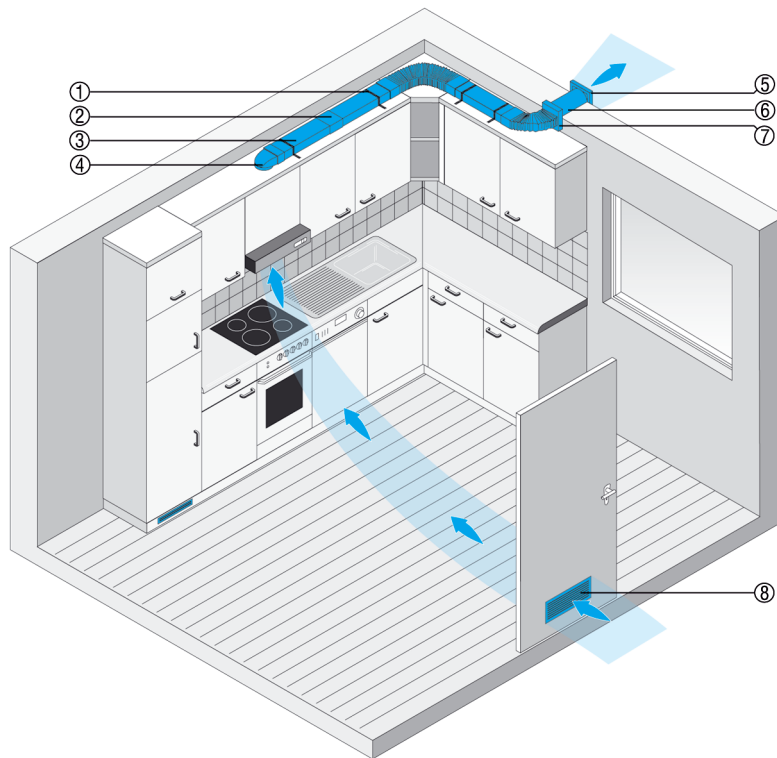

FKB 90 LS

Flachkanalsystem zur Küchenentlüftung

Das Flachkanalsystem FK führt die Küchenabluft ins Freie. Es sorgt für ungestörtes Kochen und keine Belästigung in anderen Räumen.

- ① FKM 10 Montageband
- ② FKV 125 Verbinder
- ③ FK 125 Flachkanal ohne Muffe
- ④ FKU 125/90 Übergang rund-flach 90°
- ⑤ SG 120 Aussengitter
- ⑥ WH 120 Wandhülse
- ⑦ FFB 125/40 flexibler Rechteckschlauch
- ⑧ MLK 45 Türlüftungsgitter