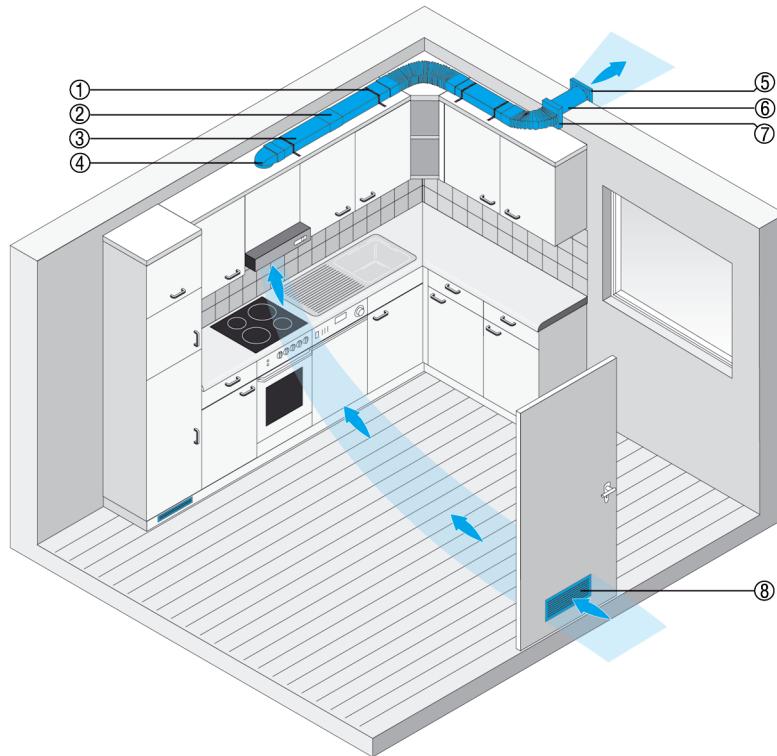

FKB 90 LW

Flachkanalsystem zur Küchenentlüftung

Das Flachkanalsystem FK führt die Küchenabluft ins Freie. Es sorgt für ungestörtes Kochen und keine Belästigung in anderen Räumen.

- ① FKM 10 Montageband
- ② FKV 125 Verbinder
- ③ FK 125 Flachkanal ohne Muffe
- ④ FKU 125/90 Übergang rund-flach 90°
- ⑤ SG 120 Aussengitter
- ⑥ WH 120 Wandhülse
- ⑦ FFB 125/40 flexibler Rechteckschlauch
- ⑧ MLK 45 Türlüftungsgitter