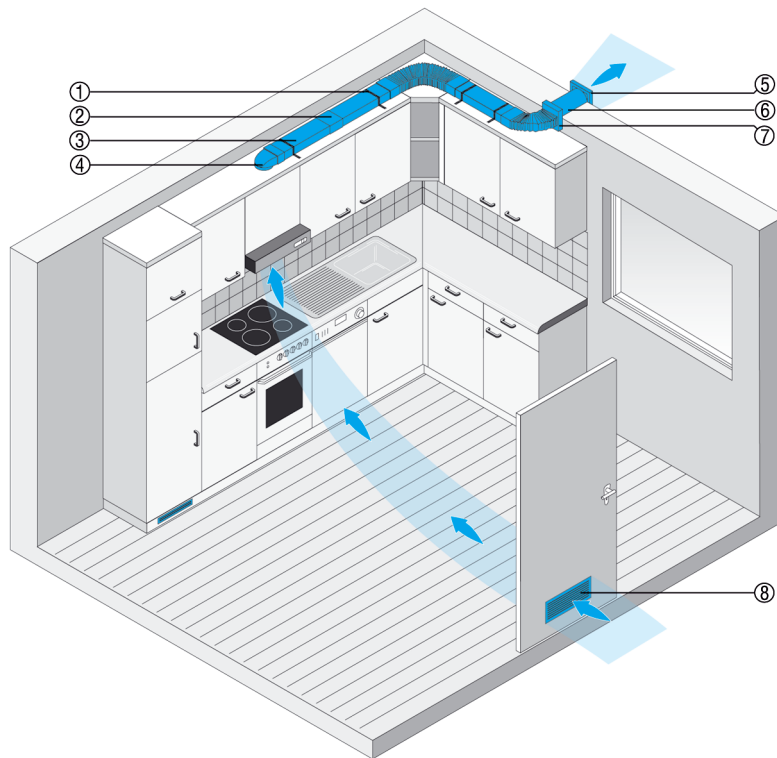

FKU 90

Flachkanalsystem zur Küchenentlüftung

Das Flachkanalsystem FK führt die Küchenabluft ins Freie. Es sorgt für ungestörtes Kochen und keine Belästigung in anderen Räumen.

- ① FKM 10 Montageband
- ② FKV 125 Verbinder
- ③ FK 125 Flachkanal ohne Muffe
- ④ FKU 125/90 Übergang rund-flach 90°
- ⑤ SG 120 Aussengitter
- ⑥ WH 120 Wandhülse
- ⑦ FFB 125/40 flexibler Rechteckschlauch
- ⑧ MLK 45 Türlüftungsgitter