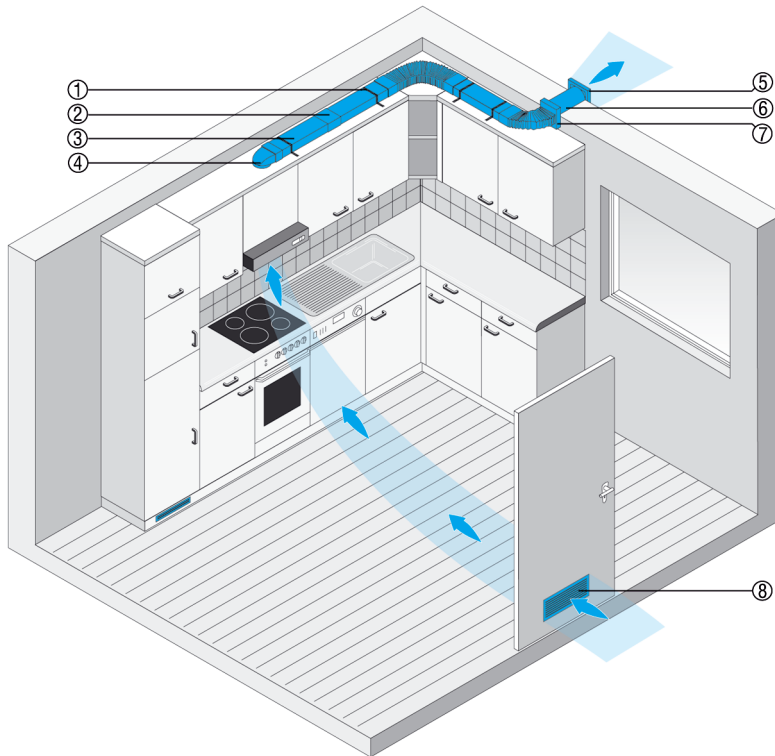

FKV 100

Flachkanalsystem zur Küchenentlüftung

Das Flachkanalsystem FK führt die Küchenabluft ins Freie. Es sorgt für ungestörtes Kochen und keine Belästigung in anderen Räumen.

- ① FKM 10 Montageband
- ② FKV 125 Verbinder
- ③ FK 125 Flachkanal ohne Muffe
- ④ FKU 125/90 Übergang rund-flach 90°
- ⑤ SG 120 Aussengitter
- ⑥ WH 120 Wandhülse
- ⑦ FFB 125/40 flexibler Rechteckschlauch
- ⑧ MLK 45 Türlüftungsgitter