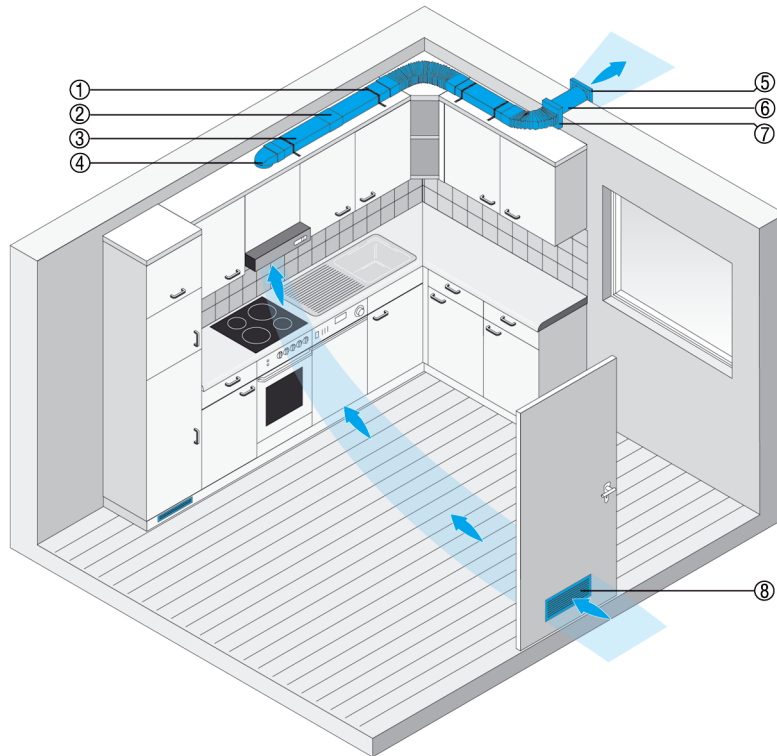

FK 100

Flachkanalsystem zur Küchenentlüftung

Das Flachkanalsystem FK führt die Küchenabluft ins Freie. Es sorgt für ungestörtes Kochen und keine Belästigung in anderen Räumen.

- ① FKM 10 Montageband
- ② FKV 125 Verbinder
- ③ FK 125 Flachkanal ohne Muffe
- ④ FKU 125/90 Übergang rund-flach 90°
- ⑤ SG 120 Aussengitter
- ⑥ WH 120 Wandhülse
- ⑦ FFB 125/40 flexibler Rechteckschlauch
- ⑧ MLK 45 Türlüftungsgitter