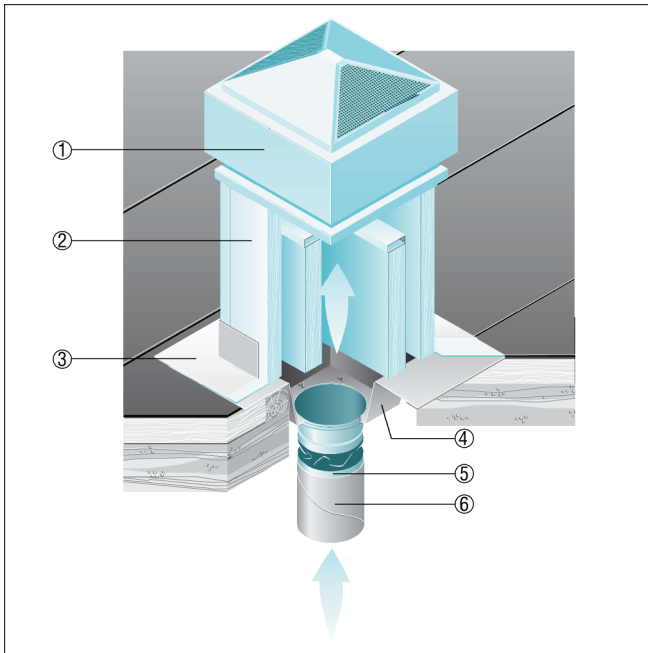

SZ 31

Flachdächer

- Mit Sockelschalldämpfer SD für saugseitige Schalldämpfung.

- ① Radial-Dachventilator ERD, DRD
- ② Sockelschalldämpfer SD
- ③ Dacheinbindung, bauseitig
- ④ Zwischenstützen SZ
- ⑤ Elastischer Verbindungsstützen ELA
- ⑥ Lüftungsleitung, bauseitig