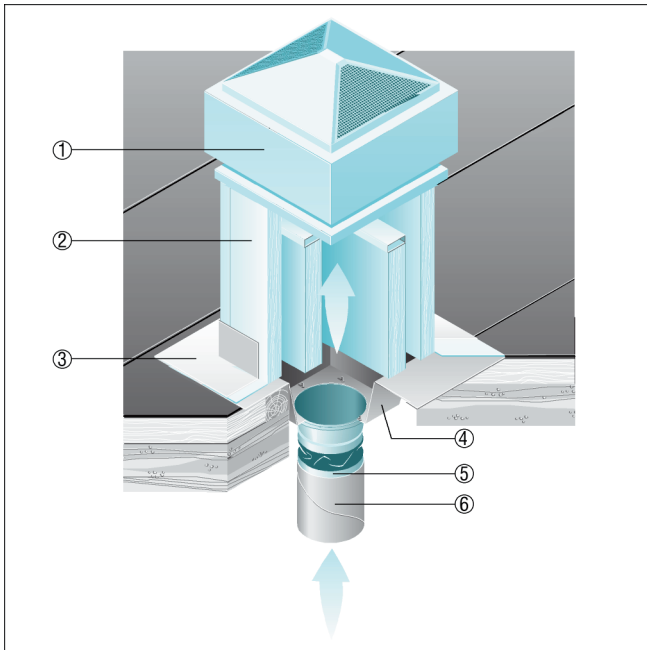

SZ 63

Flachdächer

- Mit Sockelschalldämpfer SD für saugseitige Schalldämpfung.

- ① Radial-Dachventilator ERD, DRD
- ② Sockelschalldämpfer SD
- ③ Dacheinbindung, bauseitig
- ④ Zwischenstützen SZ
- ⑤ Elastischer Verbindungsstützen ELA
- ⑥ Lüftungsleitung, bauseitig