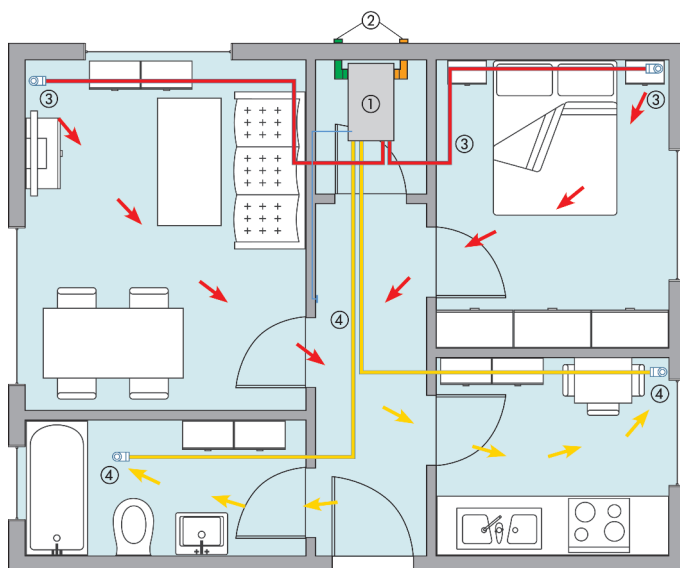

# WS 75 S Powerbox – Ideal auch als zentrales Lüftungssystem

Zu- und Ablufträume mit direkter Verbindung zur Powerbox

Wandmontage

Deckenmontage

## Flexibel für unterschiedliche Einbausituationen

Die WS 75 S Powerbox ist für kleine Wohnungen bis ca. 50 m<sup>2</sup> als zentrales Lüftungssystem einsetzbar. Die Be- und Entlüftung der Räume erfolgt über Lüftungsleitungen sowie Zu- bzw. Abluftventile. Die Außen- und Fortluft wird mit dem MAICO-Thermrohr realisiert.

Die Powerbox ist äußerst flexibel, was den Anschluss der Lüftungsleitungen anbetrifft. Dank Enthalpie-Wärmetauscher kann das WS 75 so positioniert werden, dass die Lüftungsleitungen einfach anzuschließen sind. Ein Kondensatablauf ist nicht notwendig.

## Deckenmontage in einer ca. 50 m<sup>2</sup> Wohnung

An der Decke z.B. in einem Vorratsraum montiert be- bzw. entlüftet die WS 75 Powerbox effizient und zuverlässig die Räume. Durch die äußerst schall- und wärmedämmende Konstruktion ist der Lüftungsbetrieb sehr leise.