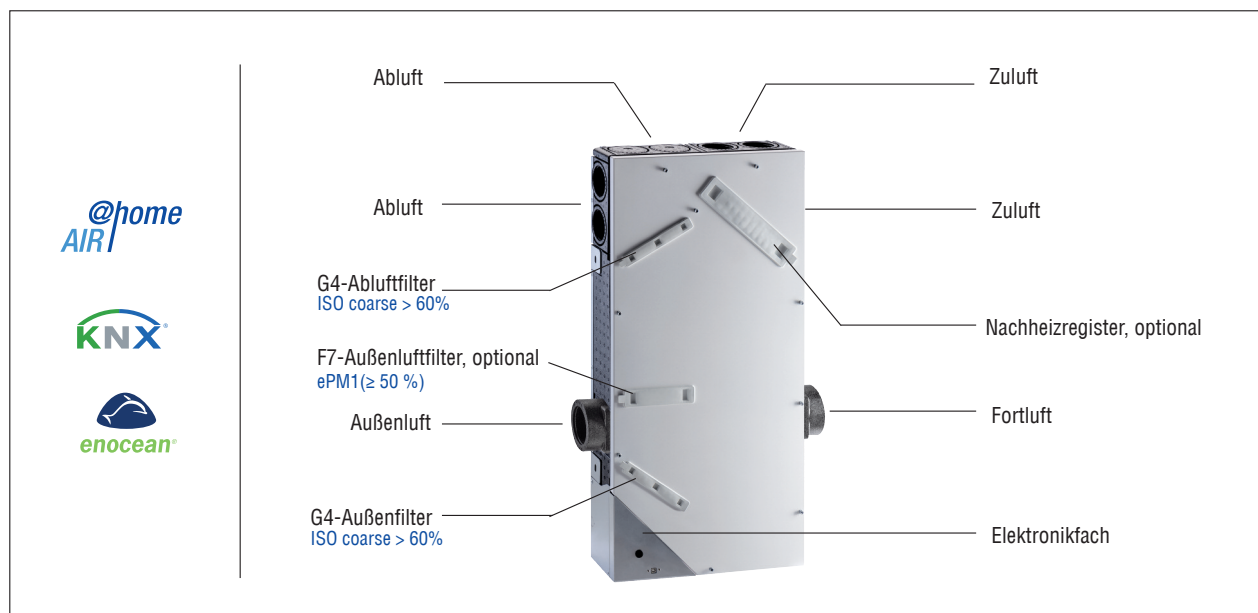

WS 75 S Powerbox

kompakt – flach – montagefreundlich

Deckenmontage in einer ca. 50 m² Wohnung

An der Decke z.B. in einem Vorratsraum montiert be- bzw. entlüftet die WS 75 Powerbox effizient und zuverlässig die Räume. Durch die äußerst schall- und wärmedämmende Konstruktion ist der Lüftungsbetrieb sehr leise.

- ① WS 75 Powerbox
- ② Wandstützen Außen- und Fortluft
- ③ Tellerventil Zuluft
- ④ Tellerventil Abluft
- ⑤ Bedienelement mit Kabelverbindung zum Lüftungsgerät

■ Zuluft ■ Abluft ■ Außenluft ■ Fortluft

Vorwandinstallation im Badezimmer

Dank der kompakten Abmessungen ist das WS 75 auch für beengte Platzverhältnisse bestens geeignet. Die flexible Montageposition erleichtert die Planung ebenso wie den Einbau selbst.