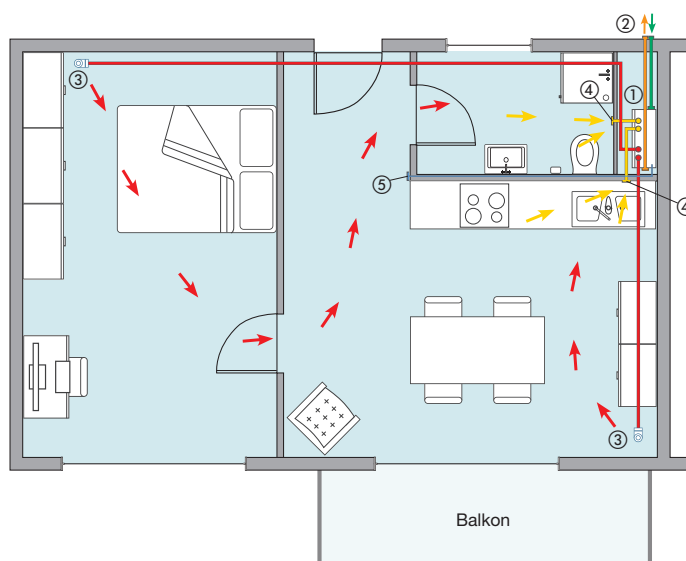

## Deckenmontage in einer ca. 50 m<sup>2</sup> Wohnung

An der Decke z.B. in einem Vorratsraum montiert be- bzw. entlüftet die WS 75 Powerbox effizient und zuverlässig die Räume. Durch die äußerst schall- und wärmedämmende Konstruktion ist der Lüftungsbetrieb sehr leise.

- ① WS 75 Powerbox
- ② Wandstützen Außen- und Fortluft
- ③ Tellerventil Zuluft
- ④ Tellerventil Abluft
- ⑤ Bedienelement mit Kabelverbindung zum Lüftungsgerät

■ Zuluft ■ Abluft ■ Außenluft ■ Fortluft

## Vorwandinstallation im Badezimmer

Dank der kompakten Abmessungen ist das WS 75 auch für beengte Platzverhältnisse bestens geeignet. Die flexible Montageposition erleichtert die Planung ebenso wie den Einbau selbst.