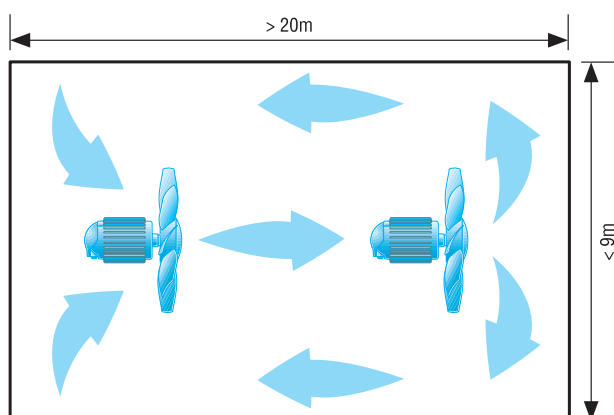

EZG 35/4 B

Langes Gewächshaus mit zwei bzw. drei Ventilatoren

In der nachfolgende Tabelle finden Sie die für Ihr Gewächshaus passenden Ventilatoren. Die Angaben gelten für lange Gewächshäuser mit über 20 m Länge und bis zu 9 m Breite.

Gewächshausbreite [m]	Gewächshauslänge [m]	Empfohlener Ventilator
6	25 - 30	2 x EZG 30/4 B
9	25	2 x EZG 35/4 B
9	30 - 40	2 x EZG 30/4 B