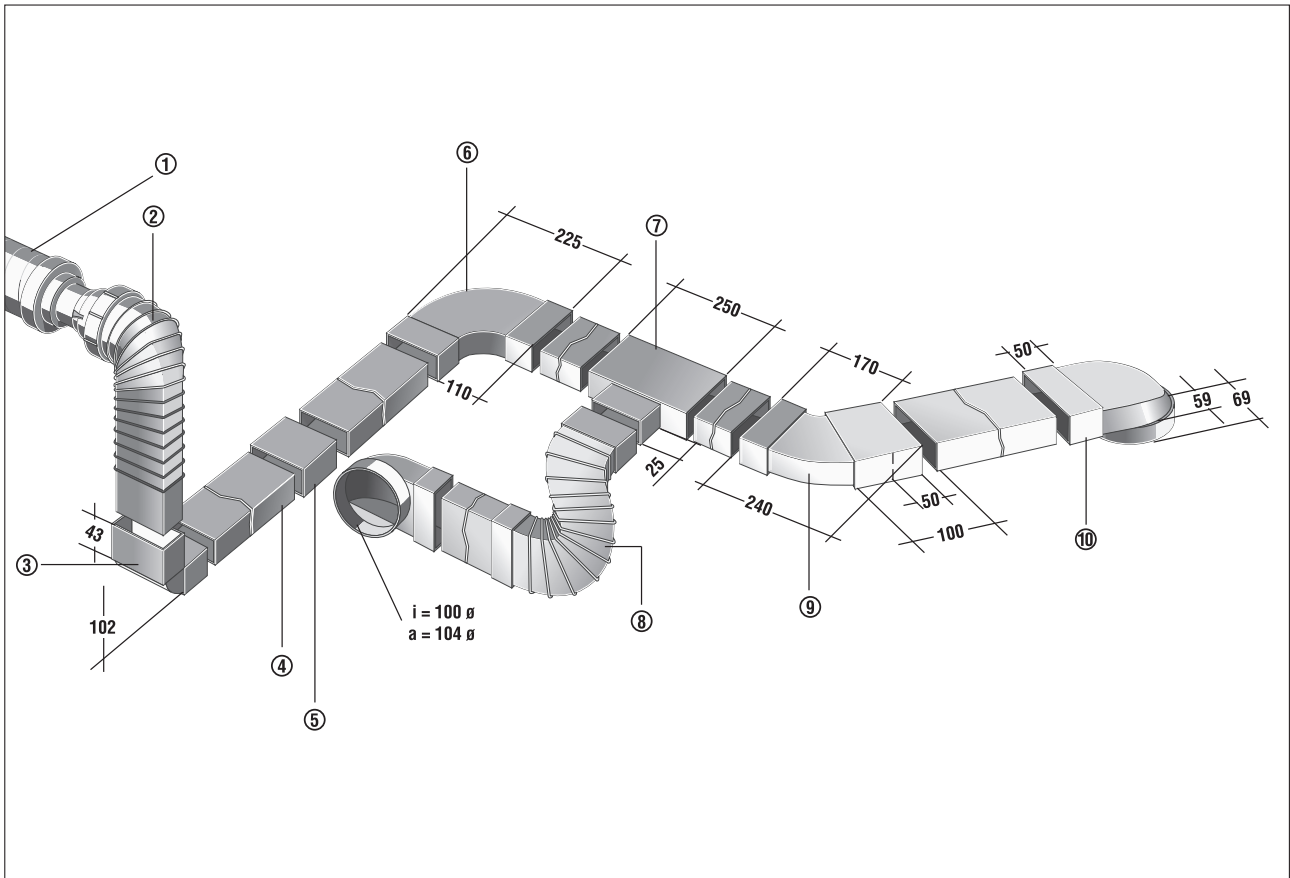

FKB 90 LS

Flachkanalsystem

- ① RSR 8 - Rohrschalldämpfer
- ② FFU - Flexibler Übergang von Rund- auf Flachkanal
- ③ FKB 90 LS - 90°-Bogen zur vertikalen Richtungsänderung
- ④ FK 100 - Flachkanal ohne Muff, 1 m lang
- ⑤ FKV 100 - Flachkanalverbindung, 10 cm lang
- ⑥ FKB 90 LW - 90°-Bogen zur horizontalen Richtungsänderung
- ⑦ FKT - T-Stück
- ⑧ FFB 60 - Flexibler Rechteckschlauch zum Austausch kleiner Niveauunterschiede, maximal 60 cm lang
- ⑨ FKB 45 W - 45°-Bogen zur horizontalen Richtungsänderung
- ⑩ FKU 90 - Übergangsstutzen von Rund- auf Flachkanal