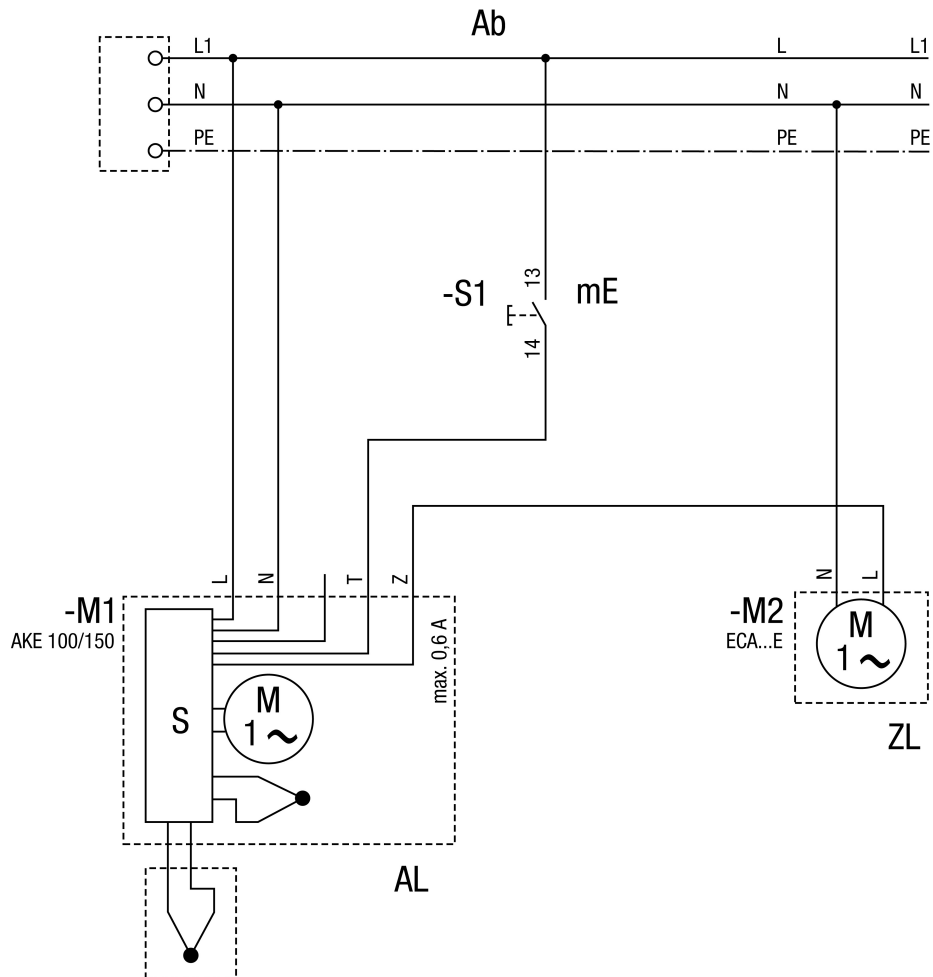

AKE 150

- Ab - Absicherung bauseits
- mE - Option manuelles Einschalten
- S - Steuerung
- AL - Abluft
- ZL - Option Zuluft