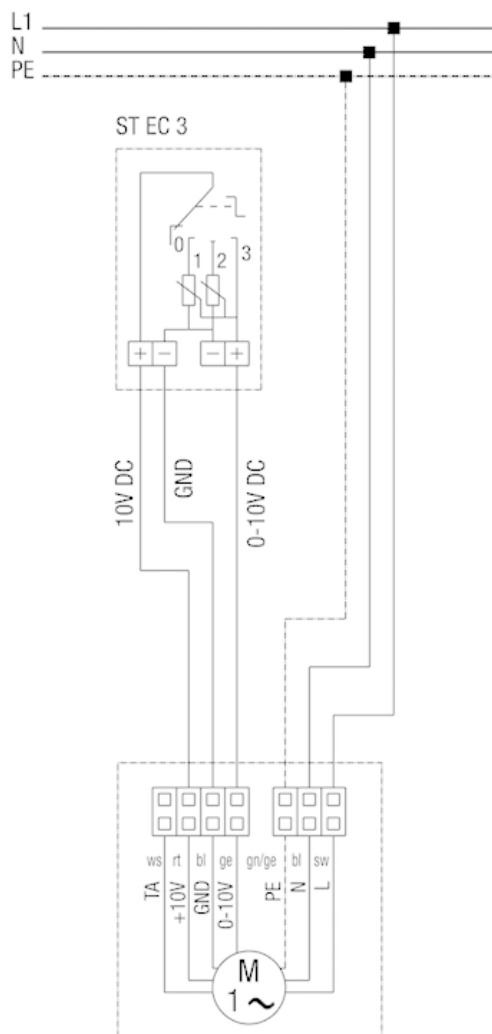

DRD 22 EC

Dachventilatoren DRD 18 EC und DRD 22 EC mit Potentiometer ST EC 010

Absicherung und Hauptschalter bauseits
TA - Tacho

Dachventilatoren DRD 18 EC und DRD 22 EC mit Potentiometer ST EC 3

Absicherung und Hauptschalter bauseits
 Stufe 1 - 3 bis 7 V DC
 Stufe 2 - 5 bis 9 V DC
 Stufe 3 - 10 V DC
 TA - Tacho

DRD 22 EC

Dachventilatoren DRD 18 EC und DRD 22 EC mit Potentiometer ST EC 230

Absicherung und Hauptschalter bauseits
TA - Tacho
