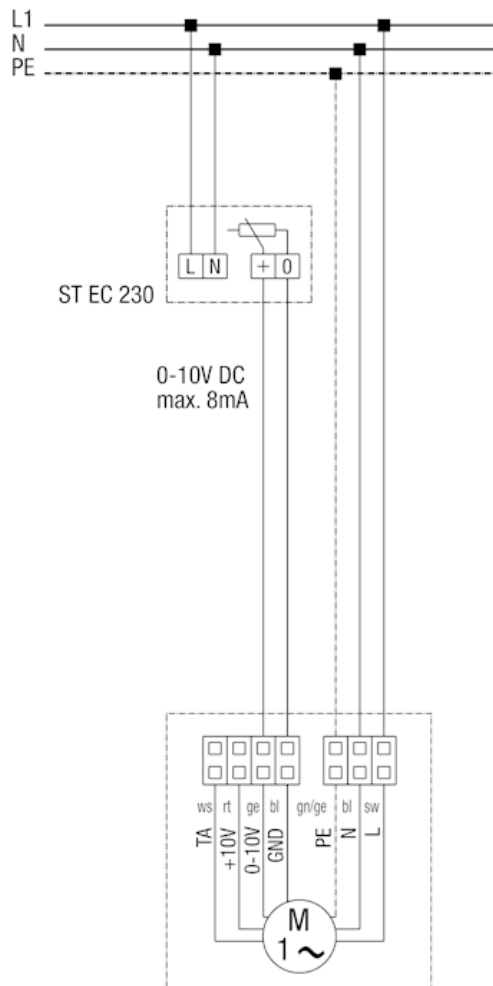

DRD 22 EC

Dachventilatoren DRD 18 EC und DRD 22 EC mit Potentiometer ST EC 010

Absicherung und Hauptschalter bauseits
TA - Tacho

Dachventilatoren DRD 18 EC und DRD 22 EC mit Potentiometer ST EC 3

Absicherung und Hauptschalter bauseits
 Stufe 1 - 3 bis 7 V DC
 Stufe 2 - 5 bis 9 V DC
 Stufe 3 - 10 V DC
 TA - Tacho

DRD 22 EC

Dachventilatoren DRD 18 EC und DRD 22 EC mit Potentiometer ST EC 230

Absicherung und Hauptschalter bauseits
TA - Tacho
