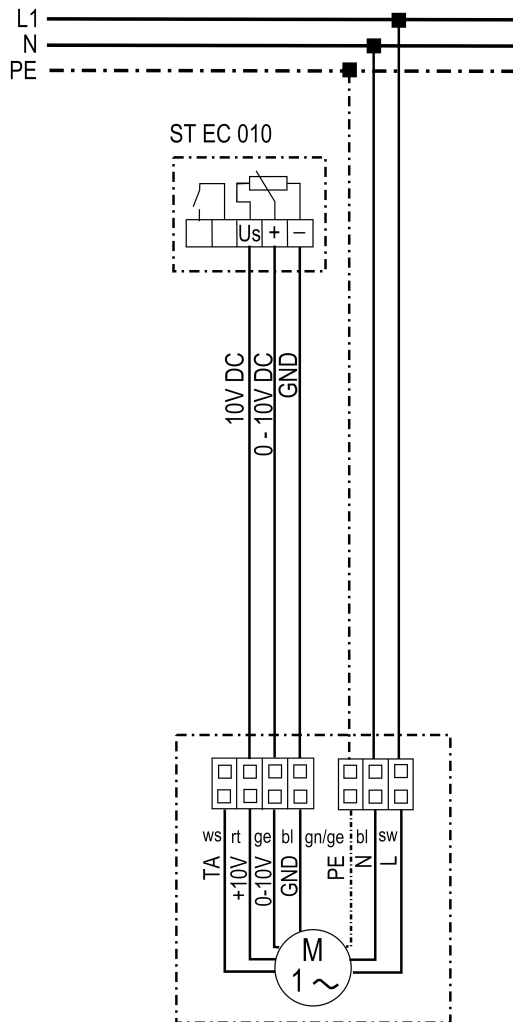

DRD 22 EC

Dachventilatoren DRD 18 EC und DRD 22 EC mit Potentiometer ST EC 010

Absicherung und Hauptschalter bauseits
TA - Tacho

Dachventilatoren DRD 18 EC und DRD 22 EC mit Potentiometer ST EC 3

Absicherung und Hauptschalter bauseits
 Stufe 1 - 3 bis 7 V DC
 Stufe 2 - 5 bis 9 V DC
 Stufe 3 - 10 V DC
 TA - Tacho

DRD 22 EC

Dachventilatoren DRD 18 EC und DRD 22 EC mit Potentiometer ST EC 230

Absicherung und Hauptschalter bauseits
TA - Tacho
