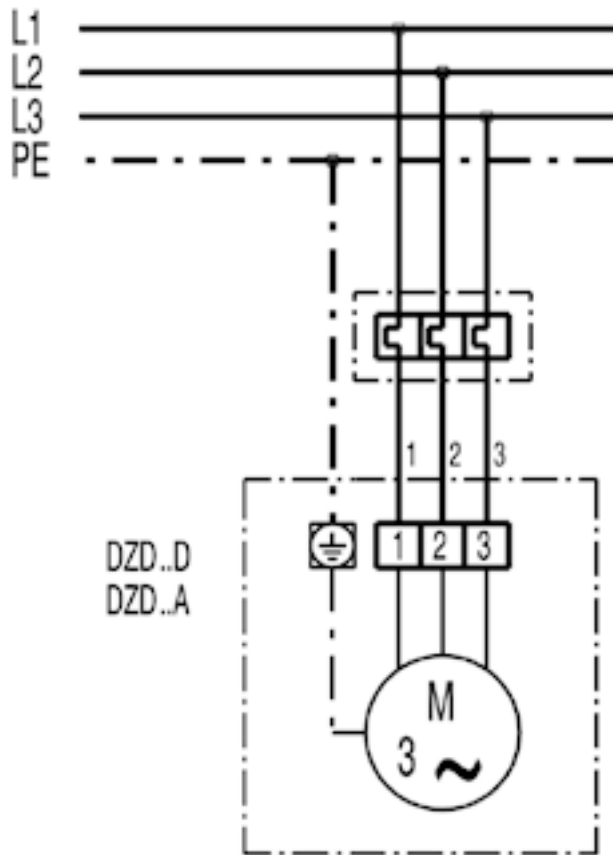

SCHALTBILDER

DZD30-4A

DZD...D mit Verschlussklappe VE, RKP und Stellmotor MS 8, MS 8 P

* Endschalter nur bei MS 8 P
S Steuerstromkreis