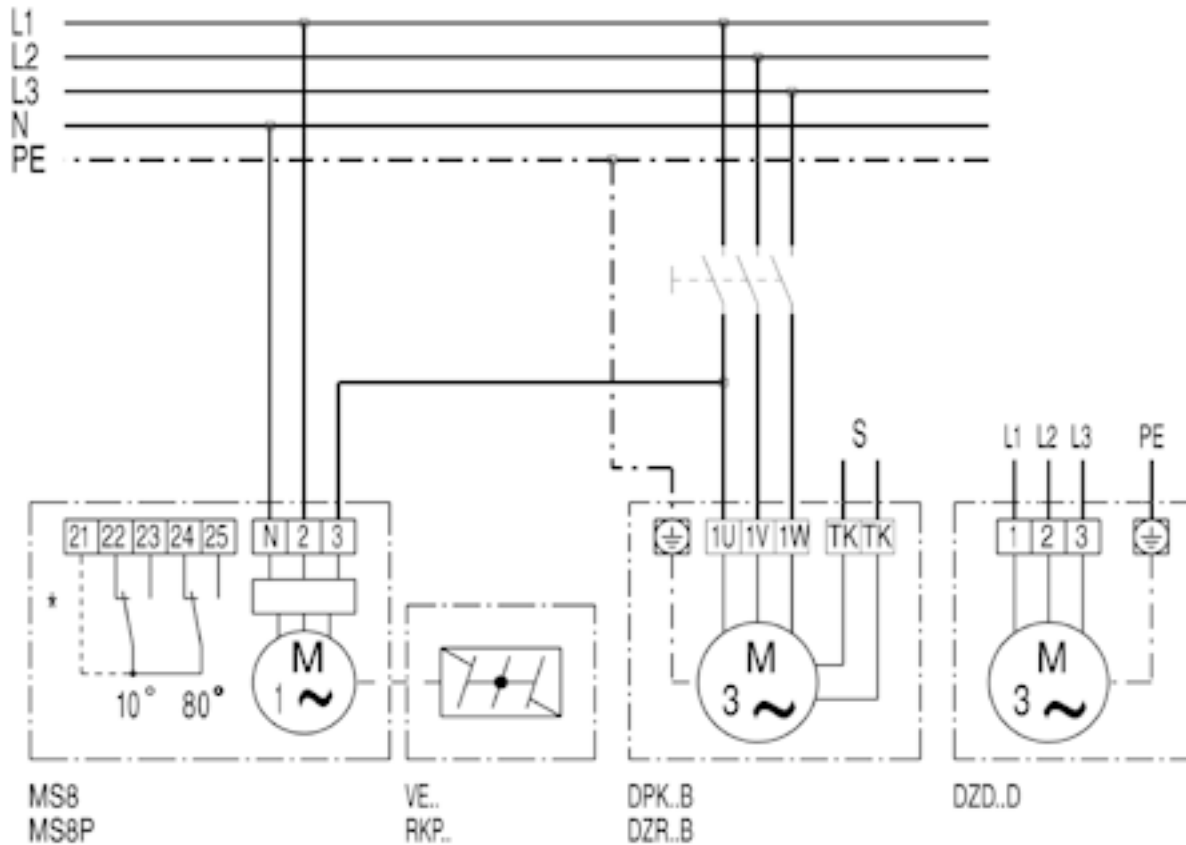

SCHALTBILDER

DZD30-4A

DZD...D mit Verschlussklappe VE, RKP und Stellmotor MS 8, MS 8 P

* Endschalter nur bei MS 8 P
S Steuerstromkreis