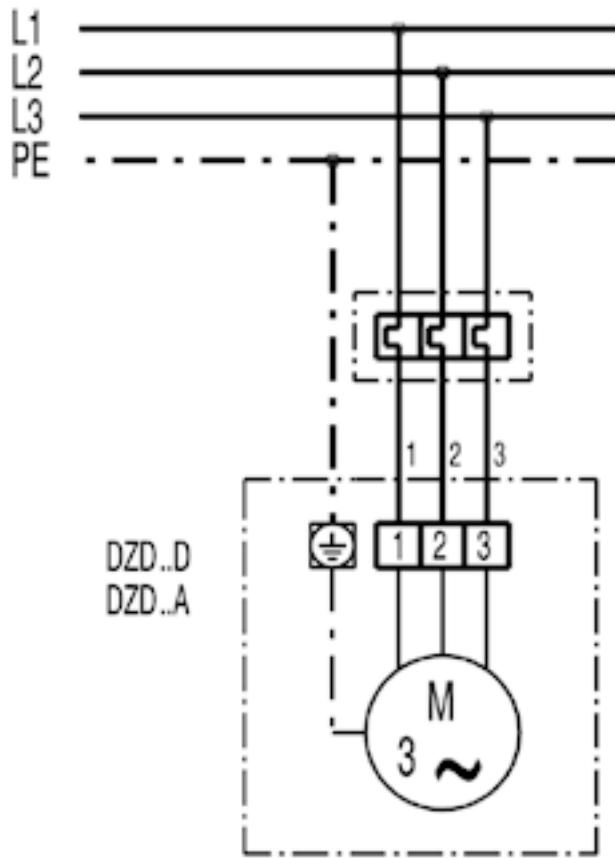

SCHALTBILDER

DZD35-4A

DZD...D mit Verschlussklappe VE, RKP und Stellmotor MS 8, MS 8 P

* Endschalter nur bei MS 8 P
S Steuerstromkreis