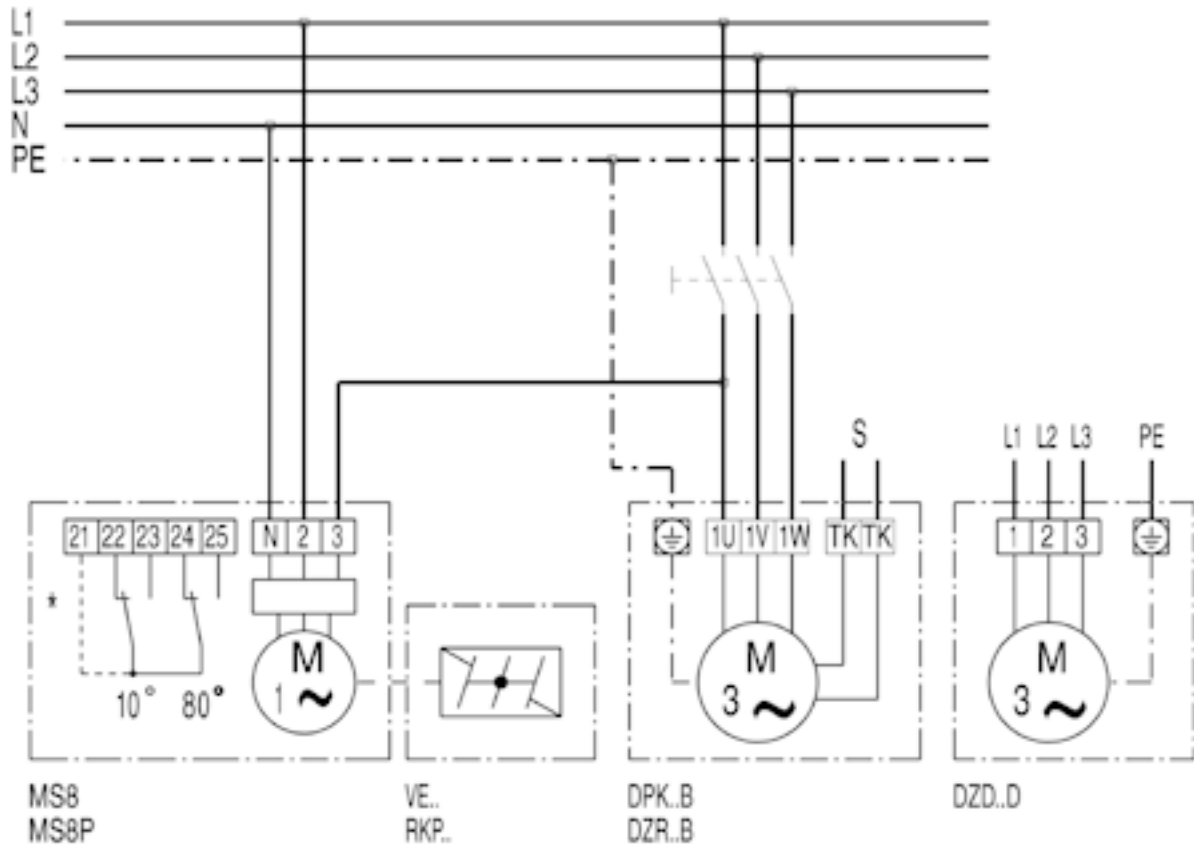

SCHALTBILDER

DZD35-4A

DZD...D mit Verschlussklappe VE, RKP und Stellmotor MS 8, MS 8 P

* Endschalter nur bei MS 8 P
S Steuerstromkreis