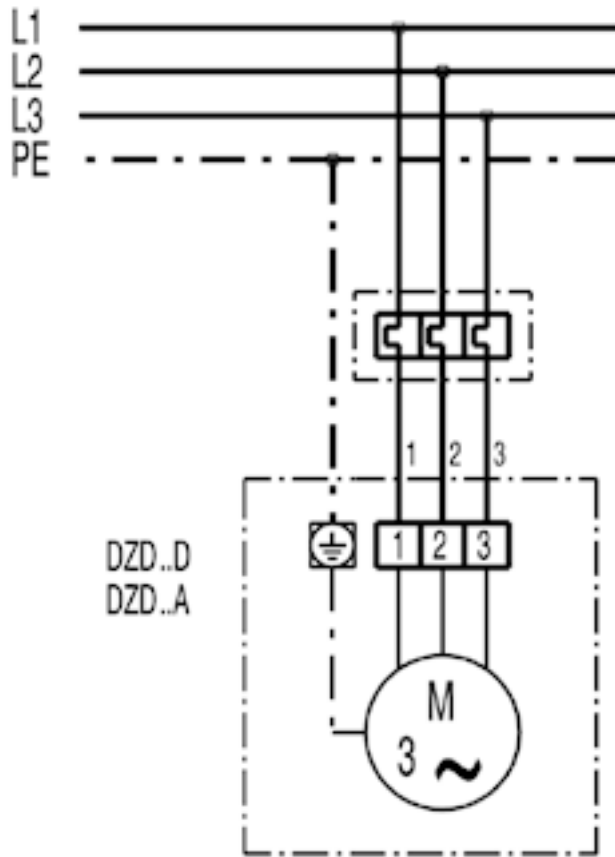

DZD50-4A

DZD

DZD...D mit Verschlussklappe VE, RKP und Stellmotor MS 8, MS 8 P

* Endschalter nur bei MS 8 P
S Steuerstromkreis