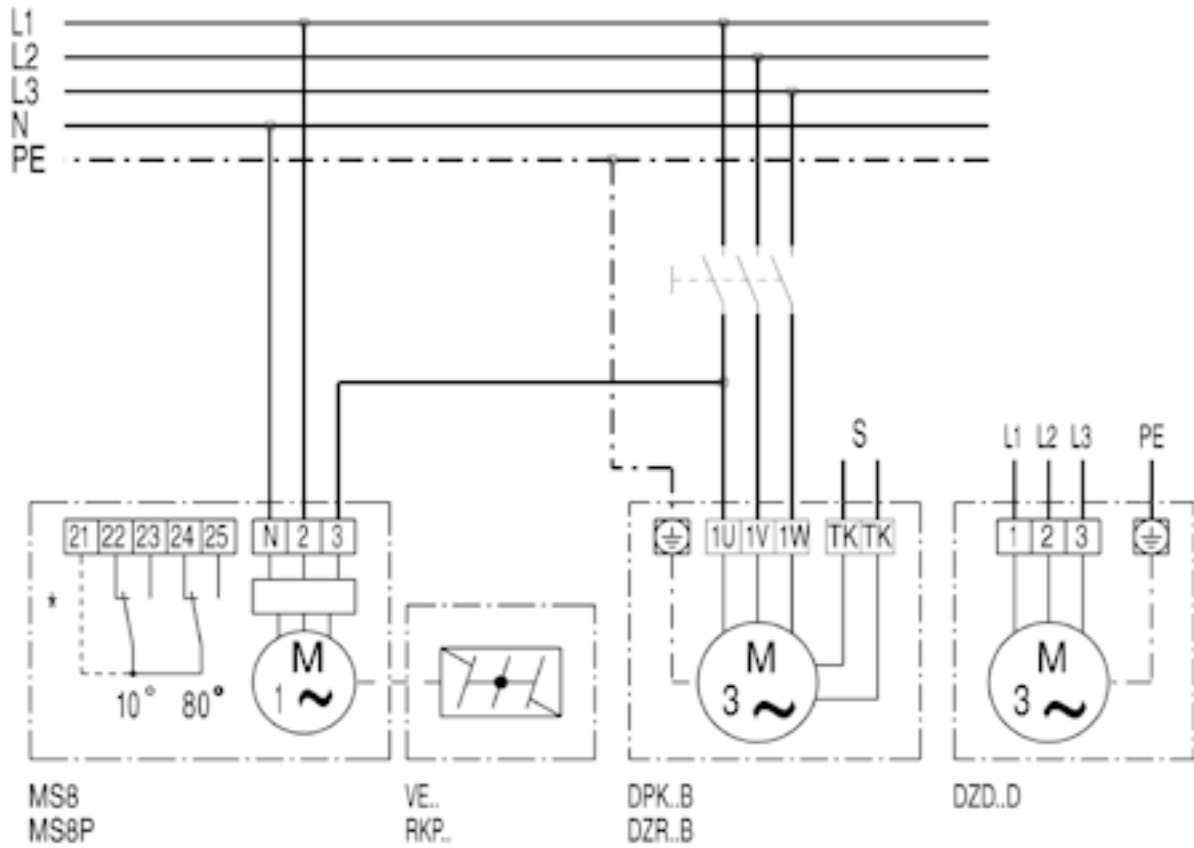

DZD50-4A

DZD

DZD...D mit Verschlussklappe VE, RKP und Stellmotor MS 8, MS 8 P

* Endschalter nur bei MS 8 P
S Steuerstromkreis