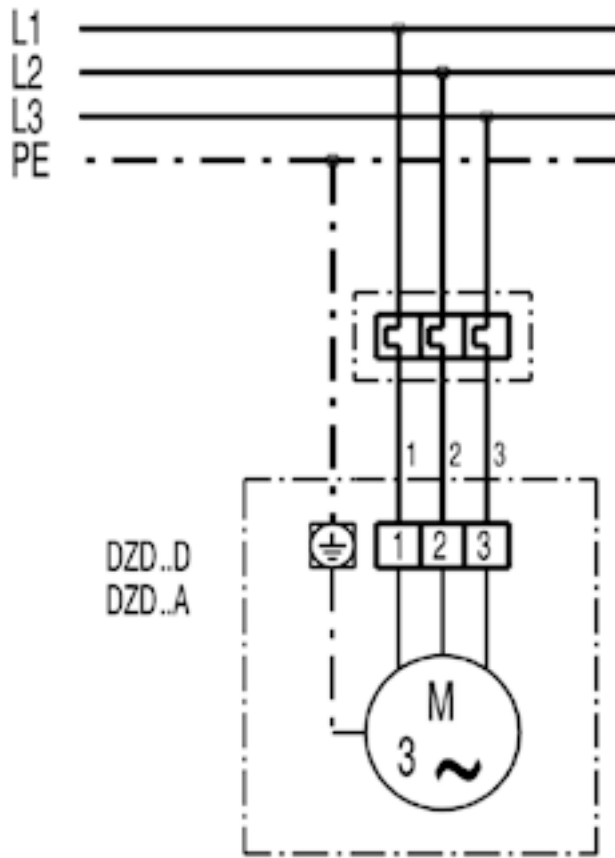

# SCHALTBILDER

## DZD60-4A

**DZD...D mit Verschlussklappe VE, RKP und Stellmotor MS 8, MS 8 P**

\* Endschalter nur bei MS 8 P  
S Steuerstromkreis