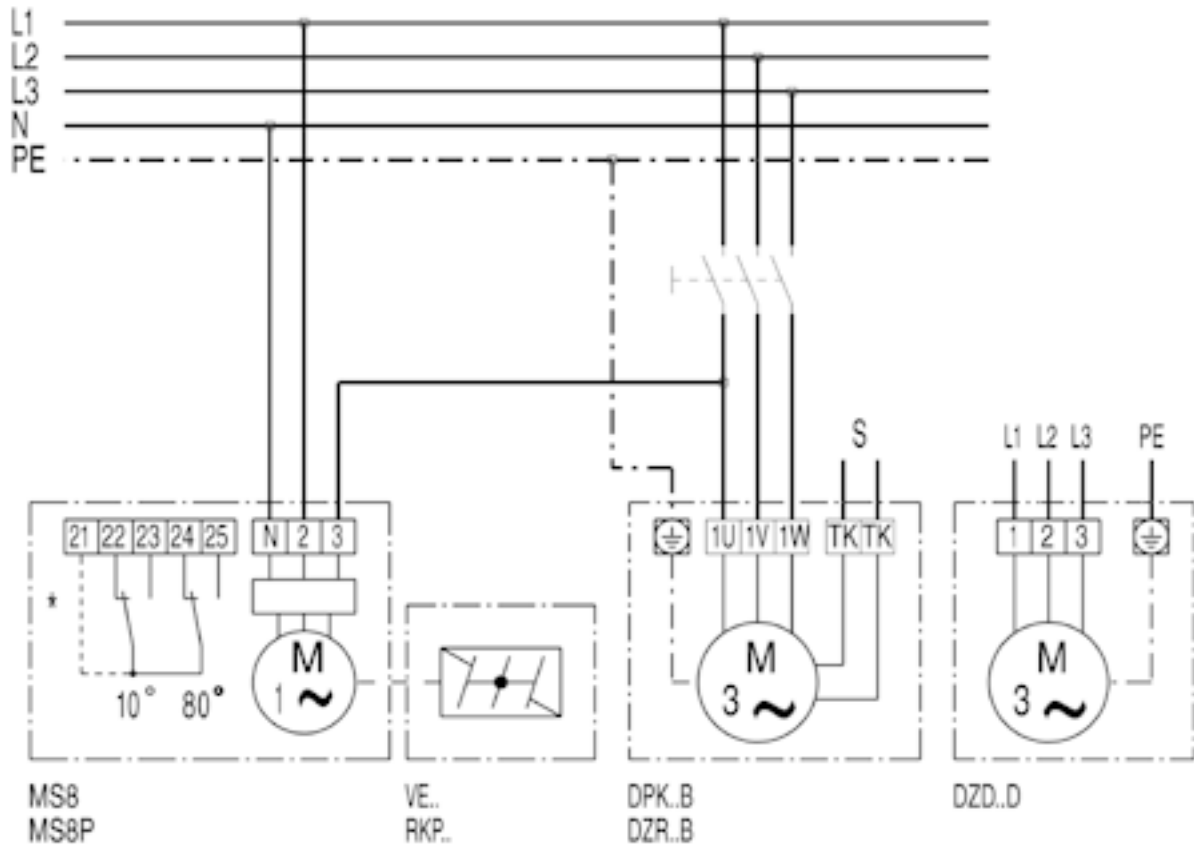

# SCHALTBILDER

## DZD60-4A

**DZD...D mit Verschlussklappe VE, RKP und Stellmotor MS 8, MS 8 P**

\* Endschalter nur bei MS 8 P  
S Steuerstromkreis