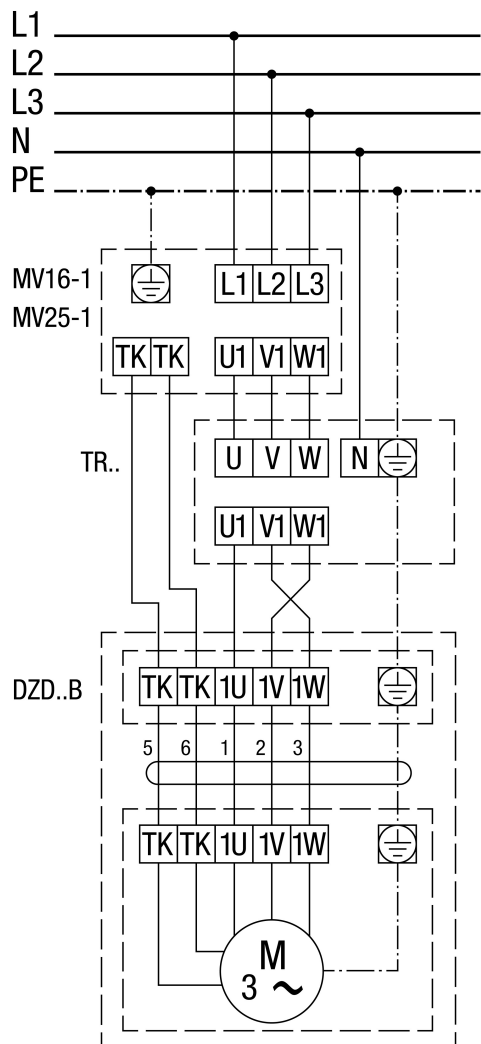

## DZD 25/2 B

DZD ..B Linkslauf (Entlüftung) = Standard

1 Drehzahl  
SSK - Steuerstromkreis  
Für Rechtslauf am Ventilatoranschluss 2 Phasen tauschen.

**DZD .. B mit Motorvollschutzeschalter MV 16-1/MV 25-1**

Linkslauf (Entlüftung) = Standard  
 Für Rechtslauf am Ventilatoranschluss 2 Phasen tauschen.

**DZD 25/2 B**

**DZD ..B mit 5-Stufentransformator TR.. und Motorvollschutzeschalter MV 16-1/MV 25-1**

Linkslauf (Entlüftung) = Standard  
 Für Rechtslauf am Ventilatoranschluss 2 Phasen tauschen.