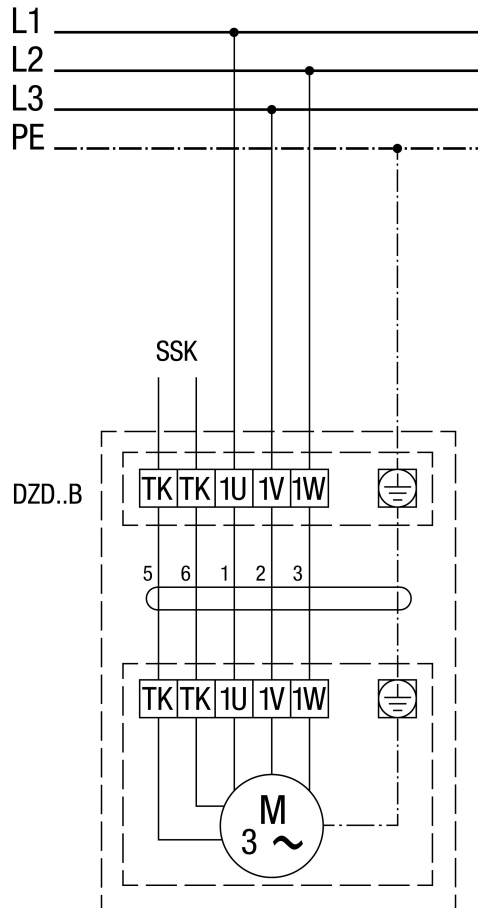

## DZD 25/2 B

DZD ..B Linkslauf (Entlüftung) = Standard

1 Drehzahl  
SSK - Steuerstromkreis  
Für Rechtslauf am Ventilatoranschluss 2 Phasen tauschen.

**DZD .. B mit Motorvollschutzeschalter MV 16-1/MV 25-1**

Linkslauf (Entlüftung) = Standard  
 Für Rechtslauf am Ventilatoranschluss 2 Phasen tauschen.

**DZD 25/2 B**

**DZD ..B mit 5-Stufentransformator TR.. und Motorvollschutzeschalter MV 16-1/MV 25-1**

Linkslauf (Entlüftung) = Standard  
 Für Rechtslauf am Ventilatoranschluss 2 Phasen tauschen.