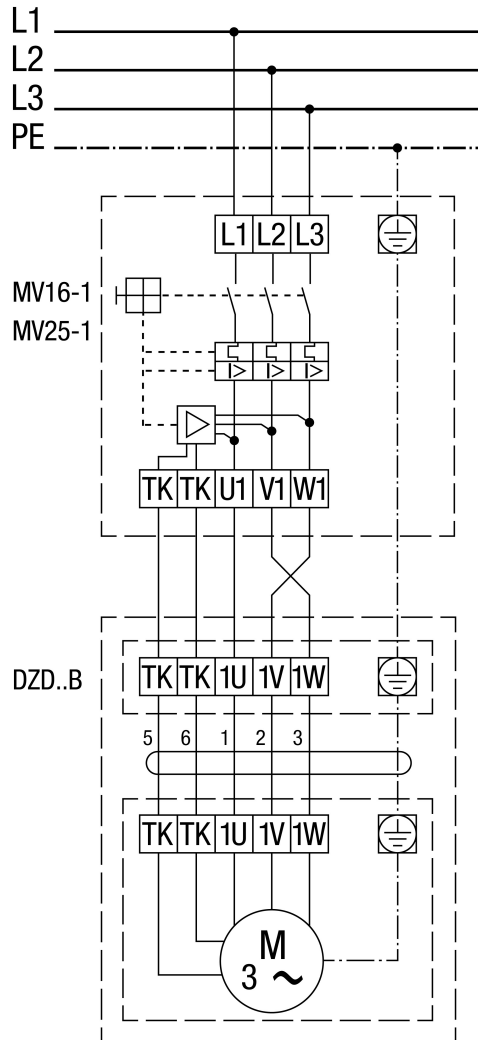

## DZD 25/2 B

DZD ..B Linkslauf (Entlüftung) = Standard

1 Drehzahl  
SSK - Steuerstromkreis  
Für Rechtslauf am Ventilatoranschluss 2 Phasen tauschen.

**DZD .. B mit Motorvollschutzeschalter MV 16-1/MV 25-1**

Linkslauf (Entlüftung) = Standard  
 Für Rechtslauf am Ventilatoranschluss 2 Phasen tauschen.

**DZD 25/2 B**

**DZD ..B mit 5-Stufentransformator TR.. und Motorvollschutzeschalter MV 16-1/MV 25-1**

Linkslauf (Entlüftung) = Standard  
 Für Rechtslauf am Ventilatoranschluss 2 Phasen tauschen.