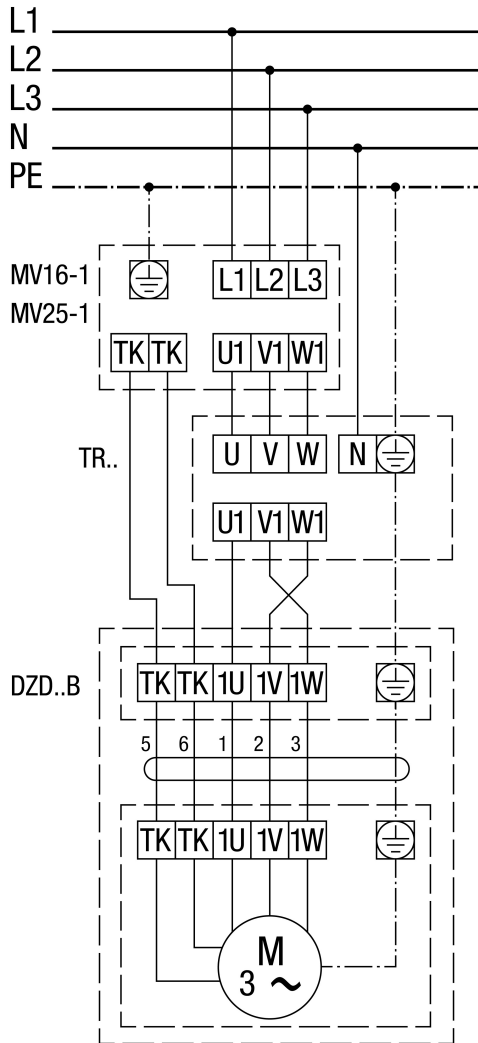

## DZD 30/2 B

DZD ..B Linkslauf (Entlüftung) = Standard

1 Drehzahl  
SSK - Steuerstromkreis  
Für Rechtslauf am Ventilatoranschluss 2 Phasen tauschen.

**DZD .. B mit Motorvollschutzeschalter MV 16-1/MV 25-1**

Linkslauf (Entlüftung) = Standard  
 Für Rechtslauf am Ventilatoranschluss 2 Phasen tauschen.

**DZD 30/2 B**

**DZD ..B mit 5-Stufentransformator TR.. und Motorvollschuttschalter MV 16-1/MV 25-1**

Linkslauf (Entlüftung) = Standard  
 Für Rechtslauf am Ventilatoranschluss 2 Phasen tauschen.