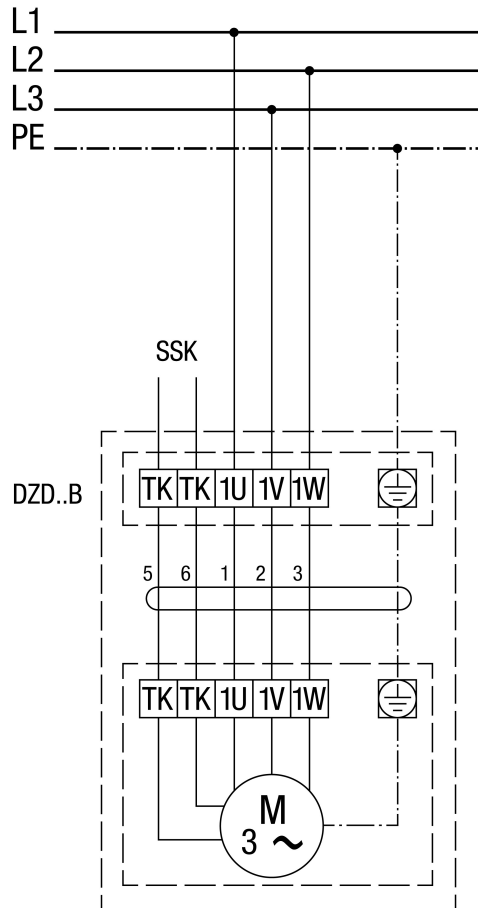

## DZD 30/2 B

DZD ..B Linkslauf (Entlüftung) = Standard

1 Drehzahl  
SSK - Steuerstromkreis  
Für Rechtslauf am Ventilatoranschluss 2 Phasen tauschen.

**DZD .. B mit Motorvollschutzeschalter MV 16-1/MV 25-1**

Linkslauf (Entlüftung) = Standard  
 Für Rechtslauf am Ventilatoranschluss 2 Phasen tauschen.

**DZD 30/2 B**

**DZD ..B mit 5-Stufentransformator TR.. und Motorvollschuttschalter MV 16-1/MV 25-1**

Linkslauf (Entlüftung) = Standard  
 Für Rechtslauf am Ventilatoranschluss 2 Phasen tauschen.