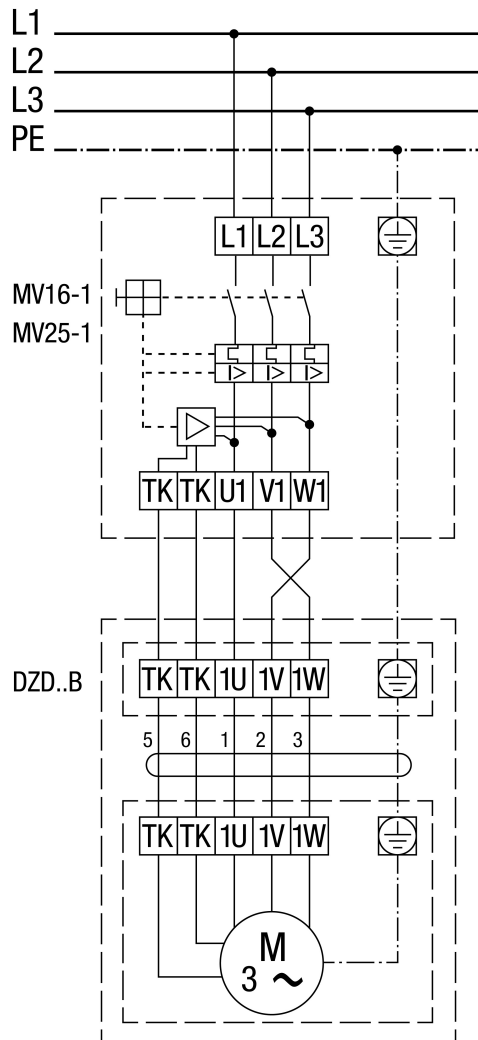

## DZD 30/2 B

DZD ..B Linkslauf (Entlüftung) = Standard

1 Drehzahl  
SSK - Steuerstromkreis  
Für Rechtslauf am Ventilatoranschluss 2 Phasen tauschen.

**DZD .. B mit Motorvollschutzeschalter MV 16-1/MV 25-1**

Linkslauf (Entlüftung) = Standard  
 Für Rechtslauf am Ventilatoranschluss 2 Phasen tauschen.

**DZD 30/2 B**

**DZD ..B mit 5-Stufentransformator TR.. und Motorvollschuttschalter MV 16-1/MV 25-1**

Linkslauf (Entlüftung) = Standard  
 Für Rechtslauf am Ventilatoranschluss 2 Phasen tauschen.