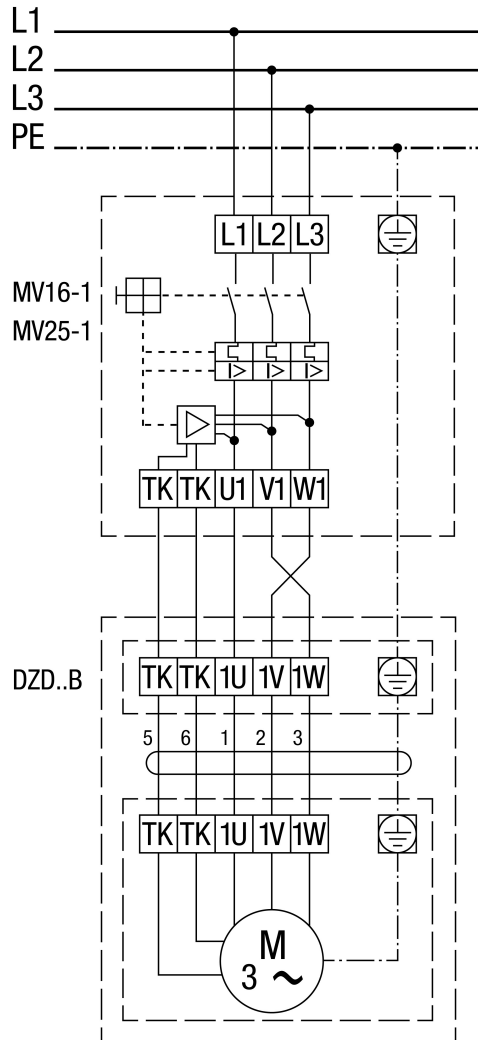

DZD 30/4 B

DZD ..B Linkslauf (Entlüftung) = Standard

1 Drehzahl
SSK - Steuerstromkreis
Für Rechtslauf am Ventilatoranschluss 2 Phasen tauschen.

DZD 30/4 B

DZD .. B mit Motorvollschutzeschalter MV 16-1/MV 25-1

Linkslauf (Entlüftung) = Standard
 Für Rechtslauf am Ventilatoranschluss 2 Phasen tauschen.

DZD 30/4 B

DZD ..B mit 5-Stufentransformator TR.. und Motorvollschutzschalter MV 16-1/MV 25-1

Linkslauf (Entlüftung) = Standard
 Für Rechtslauf am Ventilatoranschluss 2 Phasen tauschen.