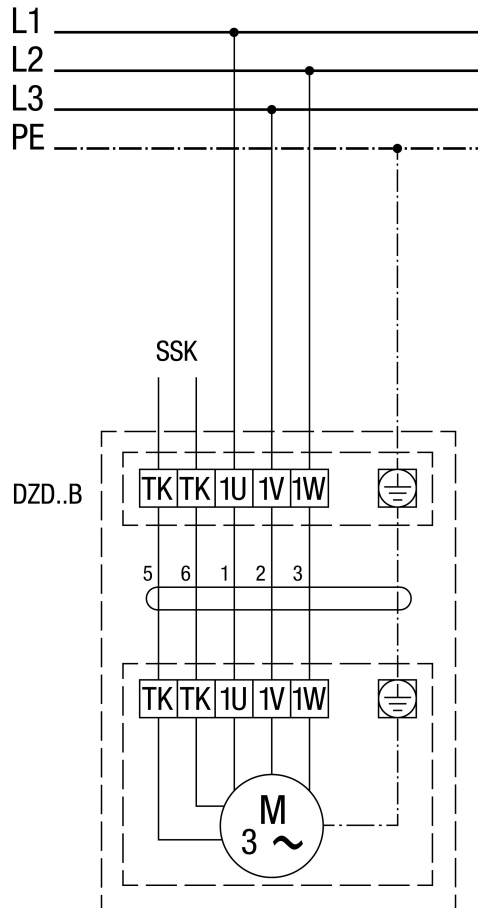

DZD 30/4 B

DZD ..B Linkslauf (Entlüftung) = Standard

1 Drehzahl
SSK - Steuerstromkreis
Für Rechtslauf am Ventilatoranschluss 2 Phasen tauschen.

DZD 30/4 B

DZD .. B mit Motorvollschutzeschalter MV 16-1/MV 25-1

Linkslauf (Entlüftung) = Standard
 Für Rechtslauf am Ventilatoranschluss 2 Phasen tauschen.

DZD 30/4 B

DZD ..B mit 5-Stufentransformator TR.. und Motorvollschutzschalter MV 16-1/MV 25-1

Linkslauf (Entlüftung) = Standard
 Für Rechtslauf am Ventilatoranschluss 2 Phasen tauschen.