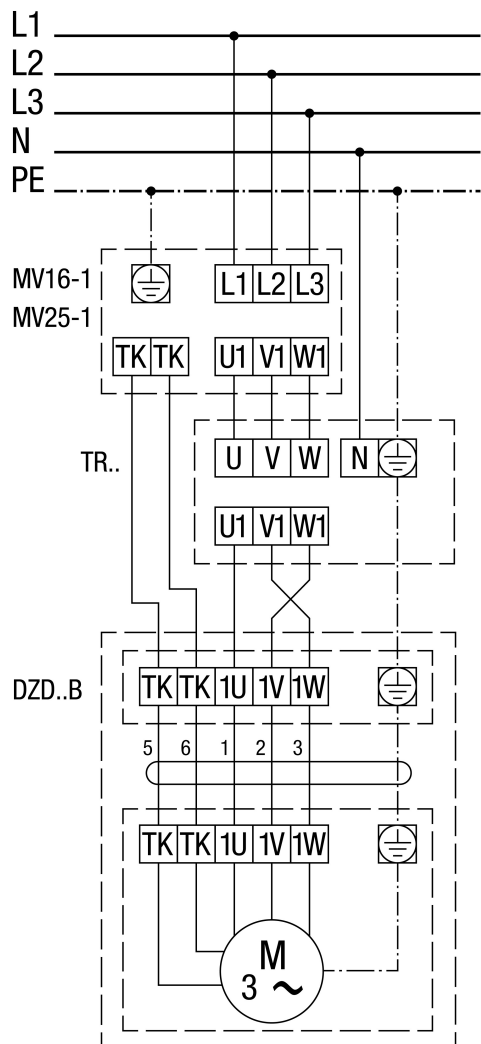

DZD 30/4 B

DZD ..B Linkslauf (Entlüftung) = Standard

1 Drehzahl
SSK - Steuerstromkreis
Für Rechtslauf am Ventilatoranschluss 2 Phasen tauschen.

DZD 30/4 B

DZD .. B mit Motorvollschutzeschalter MV 16-1/MV 25-1

Linkslauf (Entlüftung) = Standard
 Für Rechtslauf am Ventilatoranschluss 2 Phasen tauschen.

DZD 30/4 B

DZD ..B mit 5-Stufentransformator TR.. und Motorvollschutzschalter MV 16-1/MV 25-1

Linkslauf (Entlüftung) = Standard
 Für Rechtslauf am Ventilatoranschluss 2 Phasen tauschen.