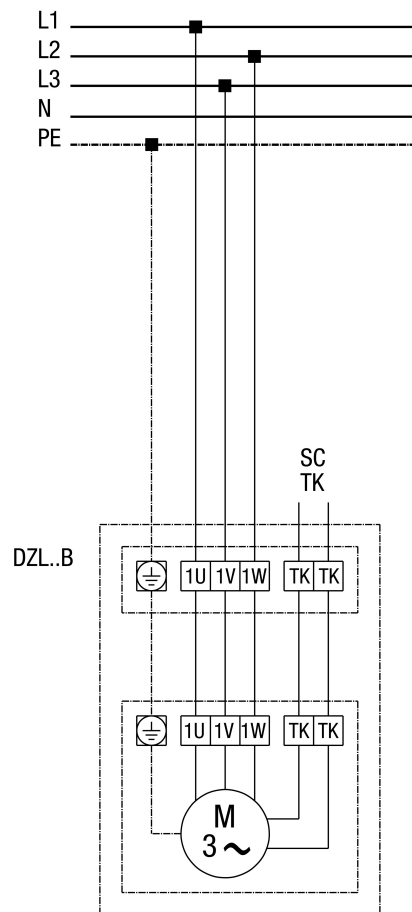

## DZL 30/2 B

### DZL...B Standard (Linkslauf, 1 Drehzahl)

SC - Schutzkontakt  
TK - Thermokontakt

## DZL 30/2 B

DZL...B Standard (Linkslauf, 1 Drehzahl) mit Motorvollschuttschalter MV 25

**DZL 30/2 B**

**DZL...B Standard (Linkslauf, 1 Drehzahl) mit 5-Stufentransformator TR... und Motorvollschuttschalter MV 25**

## DZL 30/2 B

DZL... Standard (Linkslauf, 1 Drehzahl) mit 5-Stufentransformator TRV...