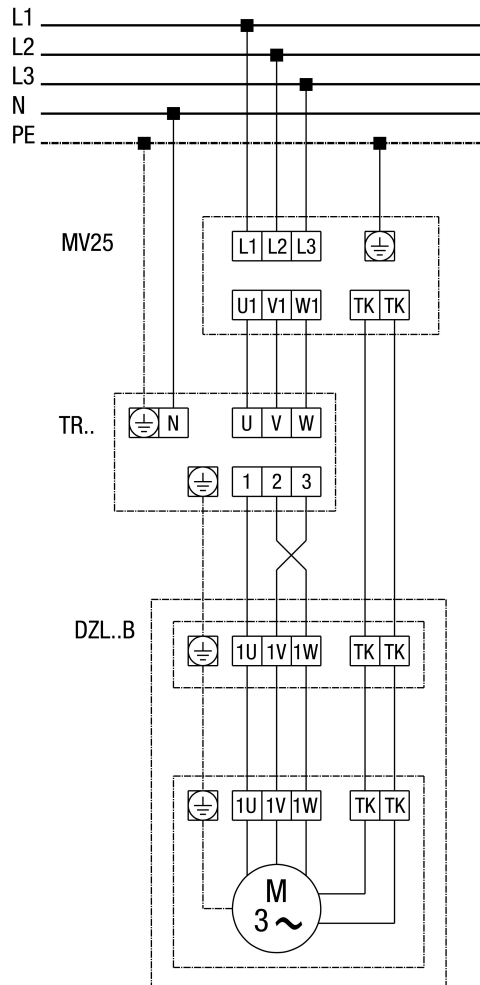

## DZL 30/2 B

### DZL...B Standard (Linkslauf, 1 Drehzahl)

SC - Schutzkontakt  
TK - Thermokontakt

## DZL 30/2 B

DZL...B Standard (Linkslauf, 1 Drehzahl) mit Motorvollschuttschalter MV 25

**DZL 30/2 B**

**DZL...B Standard (Linkslauf, 1 Drehzahl) mit 5-Stufentransformator TR... und Motorvollschuttschalter MV 25**

## DZL 30/2 B

DZL... Standard (Linkslauf, 1 Drehzahl) mit 5-Stufentransformator TRV...