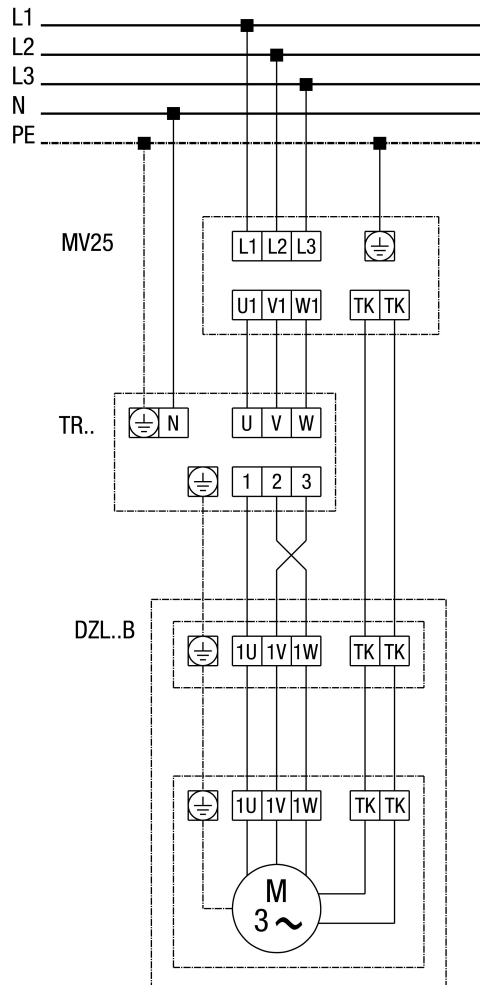

DZL 40/2 B

DZL...B Standard (Linkslauf, 1 Drehzahl)

SC - Schutzkontakt
TK - Thermokontakt

DZL 40/2 B

DZL...B Standard (Linkslauf, 1 Drehzahl) mit Motorvollschuttschalter MV 25

DZL 40/2 B

DZL...B Standard (Linkslauf, 1 Drehzahl) mit 5-Stufentransformator TR... und Motorvollschuttschalter MV 25

DZL 40/2 B

DZL... Standard (Linkslauf, 1 Drehzahl) mit 5-Stufentransformator TRV...