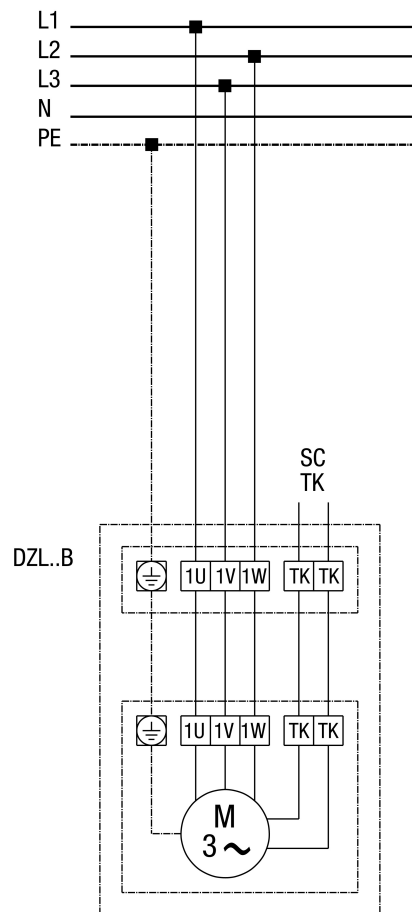

DZL 40/2 B

DZL...B Standard (Linkslauf, 1 Drehzahl)

SC - Schutzkontakt
TK - Thermokontakt

DZL 40/2 B

DZL...B Standard (Linkslauf, 1 Drehzahl) mit Motorvollschuttschalter MV 25

DZL 40/2 B

DZL...B Standard (Linkslauf, 1 Drehzahl) mit 5-Stufentransformator TR... und Motorvollschuttschalter MV 25

DZL 40/2 B

DZL... Standard (Linkslauf, 1 Drehzahl) mit 5-Stufentransformator TRV...