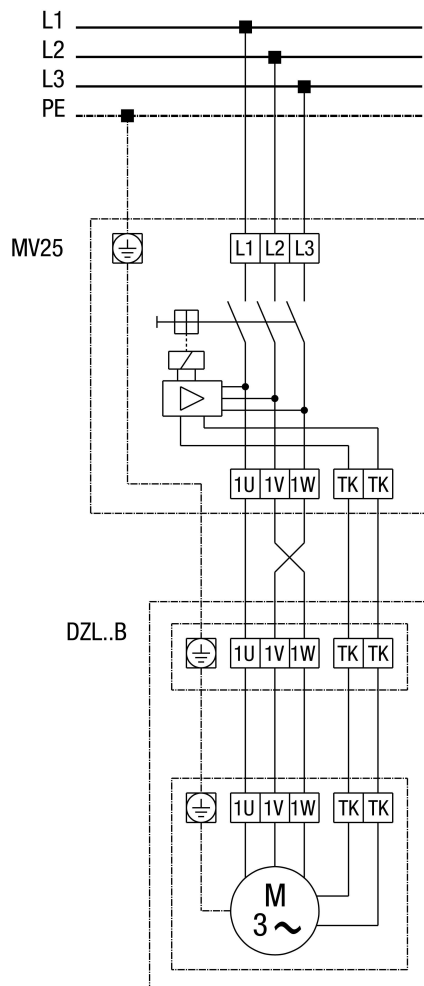

DZL 40/4 B

DZL...B Standard (Linkslauf, 1 Drehzahl)

SC - Schutzkontakt
TK - Thermokontakt

DZL 40/4 B

DZL...B Standard (Linkslauf, 1 Drehzahl) mit Motorvollschuttschalter MV 25

DZL 40/4 B

DZL...B Standard (Linkslauf, 1 Drehzahl) mit 5-Stufentransformator TR... und Motorvollschuttschalter MV 25

DZL... Standard (Linkslauf, 1 Drehzahl) mit 5-Stufentransformator TRV...