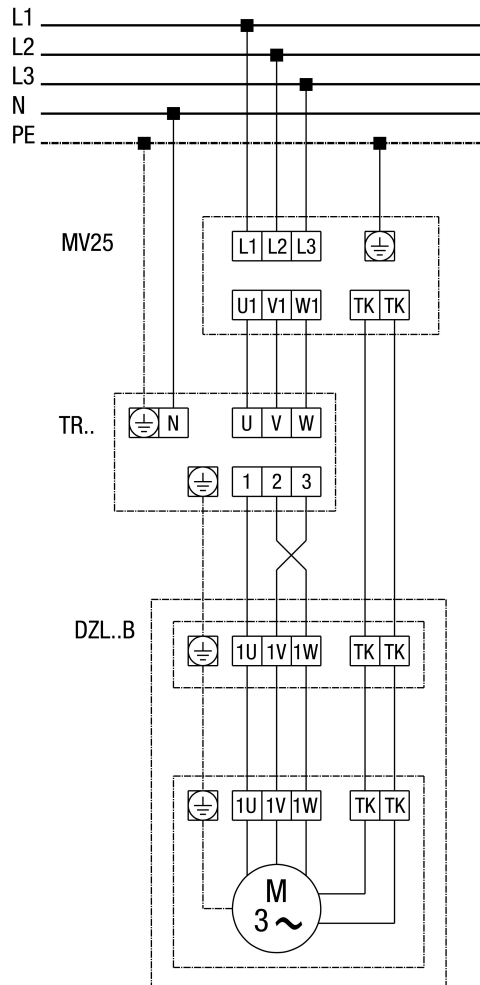

DZL 40/4 B

DZL...B Standard (Linkslauf, 1 Drehzahl)

SC - Schutzkontakt
TK - Thermokontakt

DZL 40/4 B

DZL...B Standard (Linkslauf, 1 Drehzahl) mit Motorvollschuttschalter MV 25

DZL 40/4 B

DZL...B Standard (Linkslauf, 1 Drehzahl) mit 5-Stufentransformator TR... und Motorvollschuttschalter MV 25

DZL... Standard (Linkslauf, 1 Drehzahl) mit 5-Stufentransformator TRV...