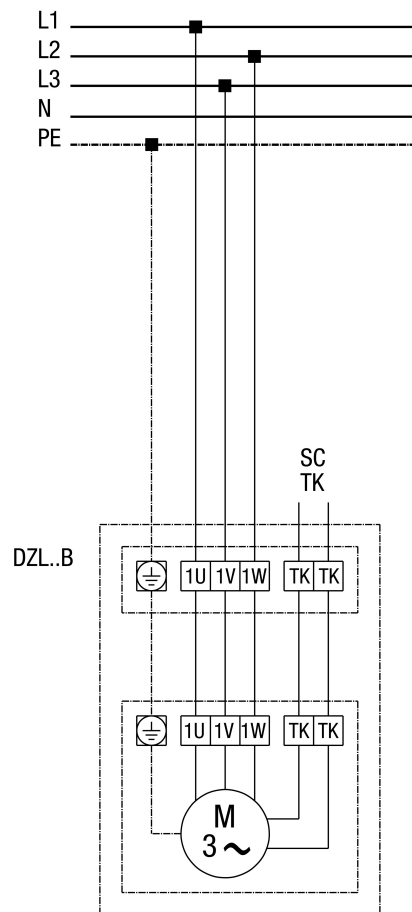

DZL 40/4 B

DZL...B Standard (Linkslauf, 1 Drehzahl)

SC - Schutzkontakt
TK - Thermokontakt

DZL 40/4 B

DZL...B Standard (Linkslauf, 1 Drehzahl) mit Motorvollschuttschalter MV 25

DZL 40/4 B

DZL...B Standard (Linkslauf, 1 Drehzahl) mit 5-Stufentransformator TR... und Motorvollschuttschalter MV 25

DZL... Standard (Linkslauf, 1 Drehzahl) mit 5-Stufentransformator TRV...