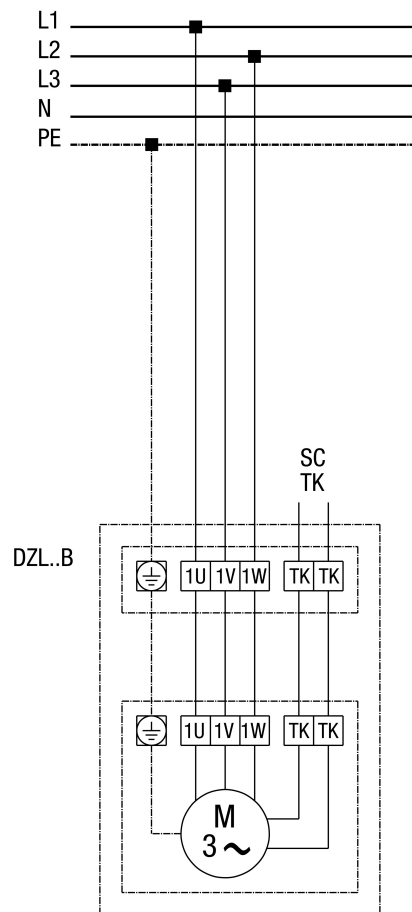

DZL 45/4 B

DZL...B Standard (Linkslauf, 1 Drehzahl)

SC - Schutzkontakt
TK - Thermokontakt

DZL 45/4 B

DZL...B Standard (Linkslauf, 1 Drehzahl) mit Motorvollschuttschalter MV 25

DZL 45/4 B

DZL 45/4 B

DZL...B Standard (Linkslauf, 1 Drehzahl) mit 5-Stufentransformator TR... und Motorvollschuttschalter MV 25

DZL 45/4 B

DZL... Standard (Linkslauf, 1 Drehzahl) mit 5-Stufentransformator TRV...