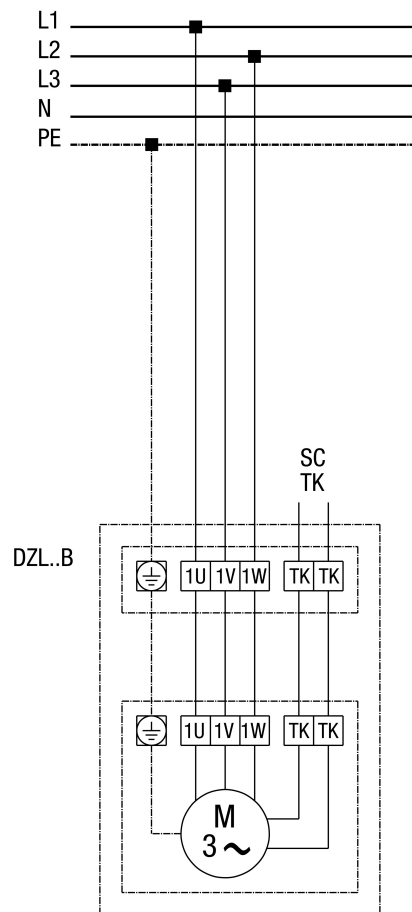

DZL 45/6 B

DZL...B Standard (Linkslauf, 1 Drehzahl)

SC - Schutzkontakt
TK - Thermokontakt

DZL 45/6 B

DZL...B Standard (Linkslauf, 1 Drehzahl) mit Motorvollschuttschalter MV 25

DZL 45/6 B

DZL 45/6 B

DZL...B Standard (Linkslauf, 1 Drehzahl) mit 5-Stufentransformator TR... und Motorvollschuttschalter MV 25

DZL 45/6 B

DZL... Standard (Linkslauf, 1 Drehzahl) mit 5-Stufentransformator TRV...