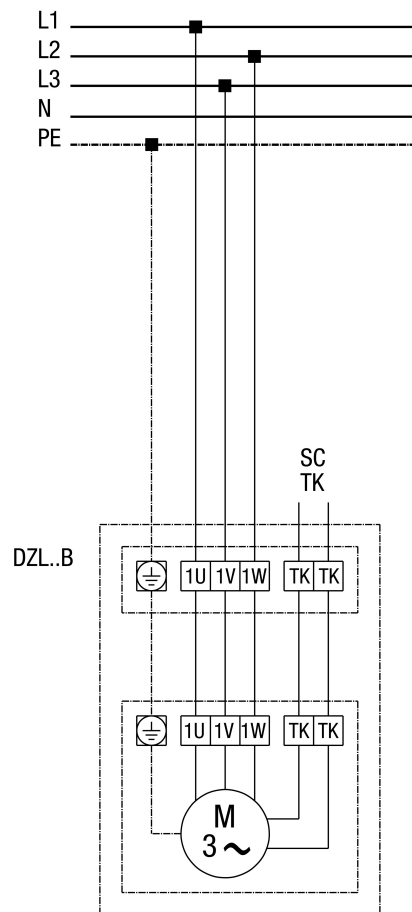

DZL 50/4 B

DZL...B Standard (Linkslauf, 1 Drehzahl)

SC - Schutzkontakt
TK - Thermokontakt

DZL 50/4 B

DZL...B Standard (Linkslauf, 1 Drehzahl) mit Motorvollschuttschalter MV 25

DZL 50/4 B

DZL...B Standard (Linkslauf, 1 Drehzahl) mit 5-Stufentransformator TR... und Motorvollschuttschalter MV 25

DZL 50/4 B

DZL... Standard (Linkslauf, 1 Drehzahl) mit 5-Stufentransformator TRV...