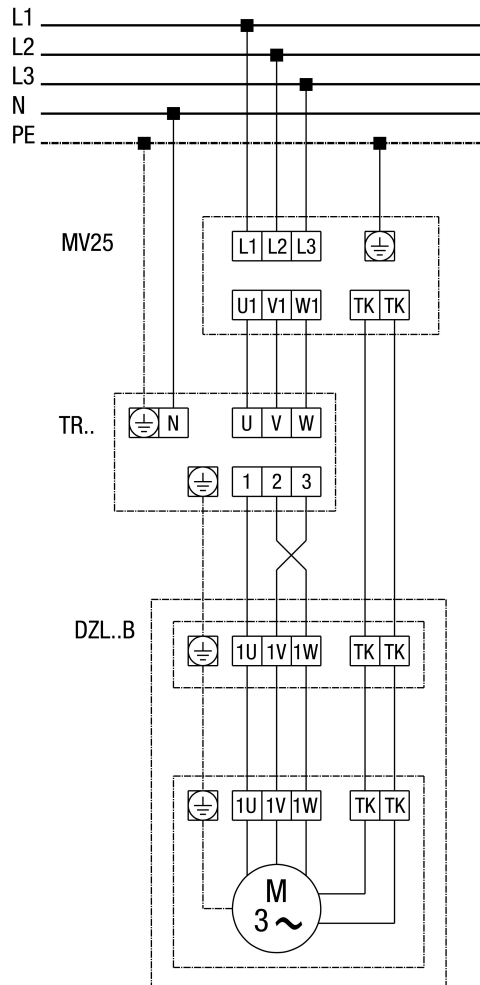

DZL 50/4 B

DZL...B Standard (Linkslauf, 1 Drehzahl)

SC - Schutzkontakt
TK - Thermokontakt

DZL 50/4 B

DZL...B Standard (Linkslauf, 1 Drehzahl) mit Motorvollschuttschalter MV 25

DZL 50/4 B

DZL...B Standard (Linkslauf, 1 Drehzahl) mit 5-Stufentransformator TR... und Motorvollschuttschalter MV 25

DZL 50/4 B

DZL... Standard (Linkslauf, 1 Drehzahl) mit 5-Stufentransformator TRV...