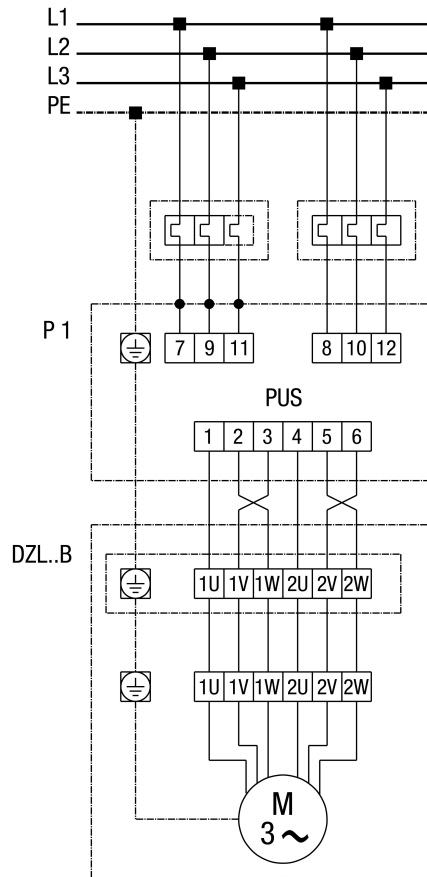

DZL 50/84 B

DZL...B Polumschaltbar (2 Drehzahlen Dahlander-Schaltung) mit Motorschutzschalter

PUS - Polumschalter