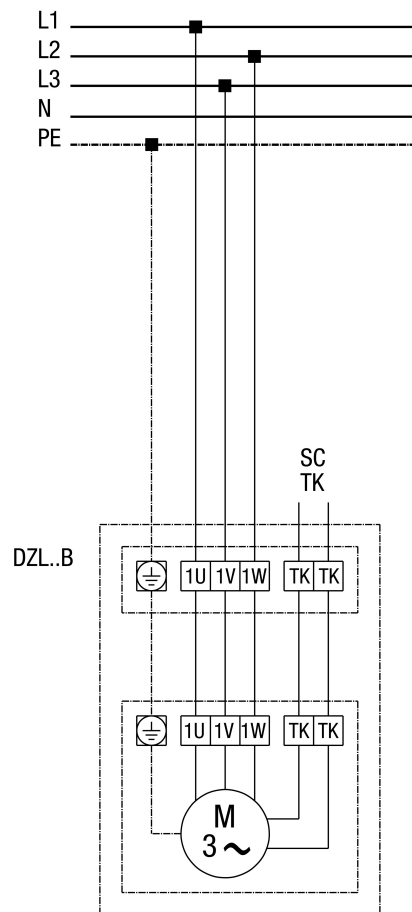

DZL 56/4 B

DZL...B Standard (Linkslauf, 1 Drehzahl)

SC - Schutzkontakt
TK - Thermokontakt

DZL 56/4 B

DZL...B Standard (Linkslauf, 1 Drehzahl) mit Motorvollschuttschalter MV 25

DZL 56/4 B

DZL...B Standard (Linkslauf, 1 Drehzahl) mit 5-Stufentransformator TR... und Motorvollschuttschalter MV 25

DZL 56/4 B

DZL... Standard (Linkslauf, 1 Drehzahl) mit 5-Stufentransformator TRV...