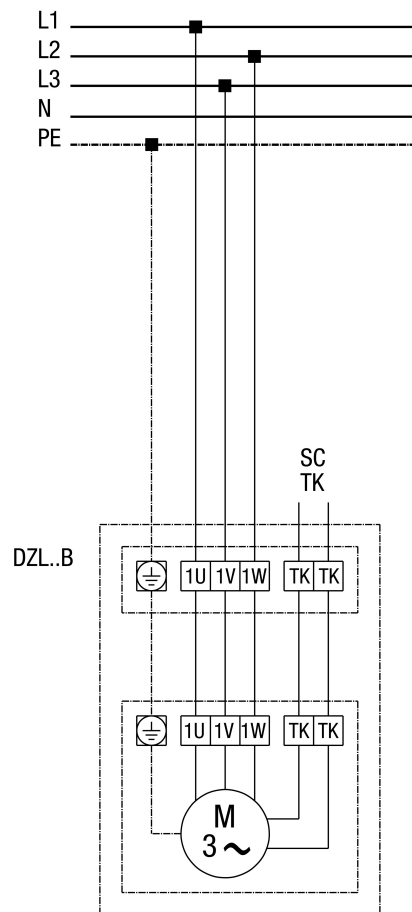

DZL 56/6 B

DZL...B Standard (Linkslauf, 1 Drehzahl)

SC - Schutzkontakt
TK - Thermokontakt

DZL 56/6 B

DZL...B Standard (Linkslauf, 1 Drehzahl) mit Motorvollschuttschalter MV 25

DZL 56/6 B

DZL...B Standard (Linkslauf, 1 Drehzahl) mit 5-Stufentransformator TR... und Motorvollschuttschalter MV 25

DZL 56/6 B

DZL... Standard (Linkslauf, 1 Drehzahl) mit 5-Stufentransformator TRV...