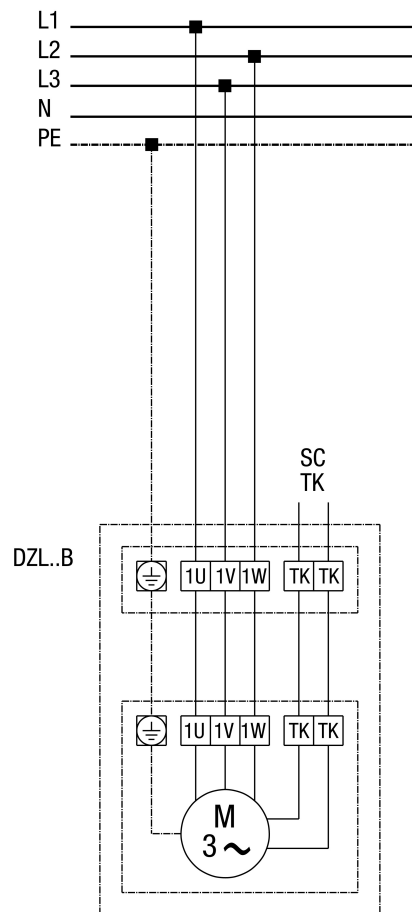

DZL 60/4 B

DZL...B Standard (Linkslauf, 1 Drehzahl)

SC - Schutzkontakt
TK - Thermokontakt

DZL 60/4 B

DZL...B Standard (Linkslauf, 1 Drehzahl) mit Motorvollschalter MV 25

DZL 60/4 B

DZL...B Standard (Linkslauf, 1 Drehzahl) mit 5-Stufentransformator TR... und Motorvollschuttschalter MV 25

DZL 60/4 B

DZL... Standard (Linkslauf, 1 Drehzahl) mit 5-Stufentransformator TRV...