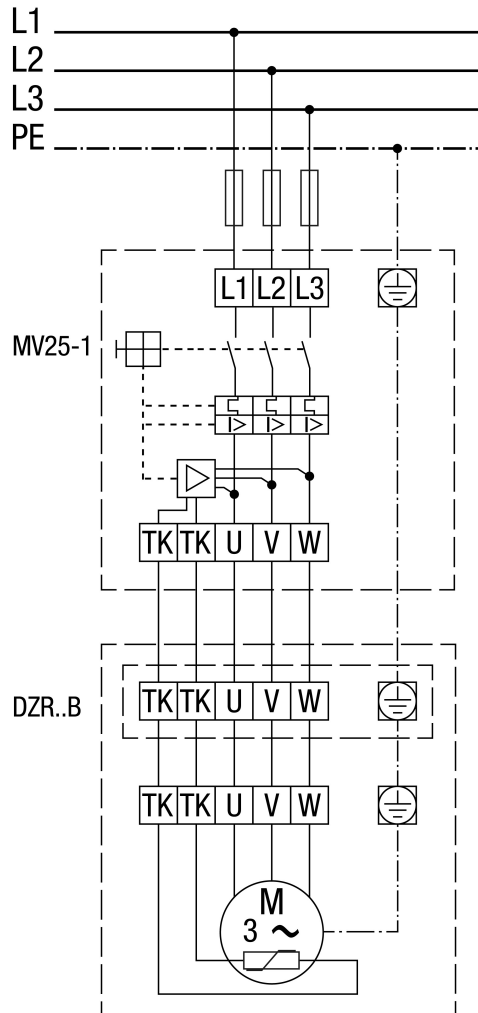

**Motorschutzschalter MV 25-1**

## DZR 25/2 B

Mit Motoschutzschalter MV 25-1 und 5-Stufentransformator TR..

## DZR 25/2 B

Polumschaltbar, 2 Drehzahlen, mit Dahlanderschaltung, mit Motorschutzschalter