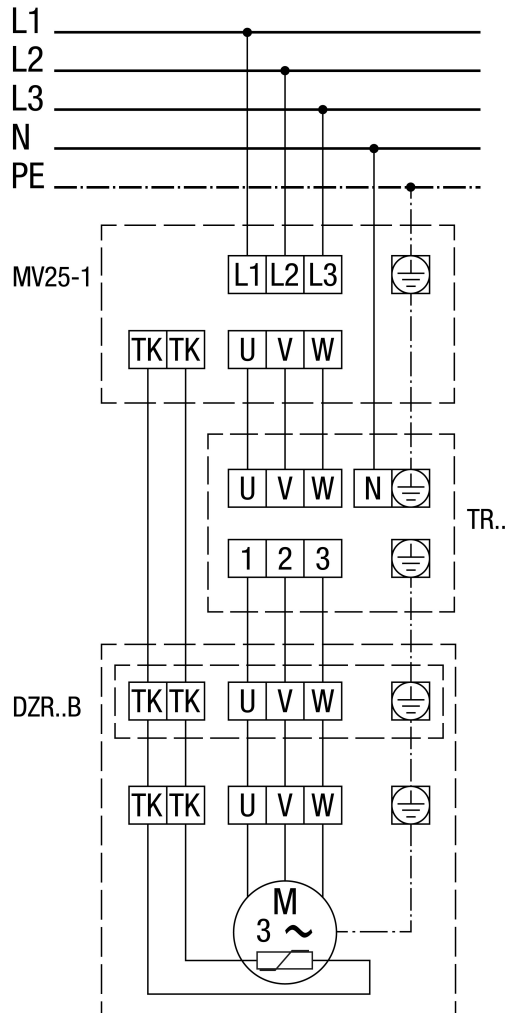

**Motorschutzschalter MV 25-1**

## DZR 25/2 B

Mit Motoschutzschalter MV 25-1 und 5-Stufentransformator TR..

## DZR 25/2 B

Polumschaltbar, 2 Drehzahlen, mit Dahlanderschaltung, mit Motorschutzschalter