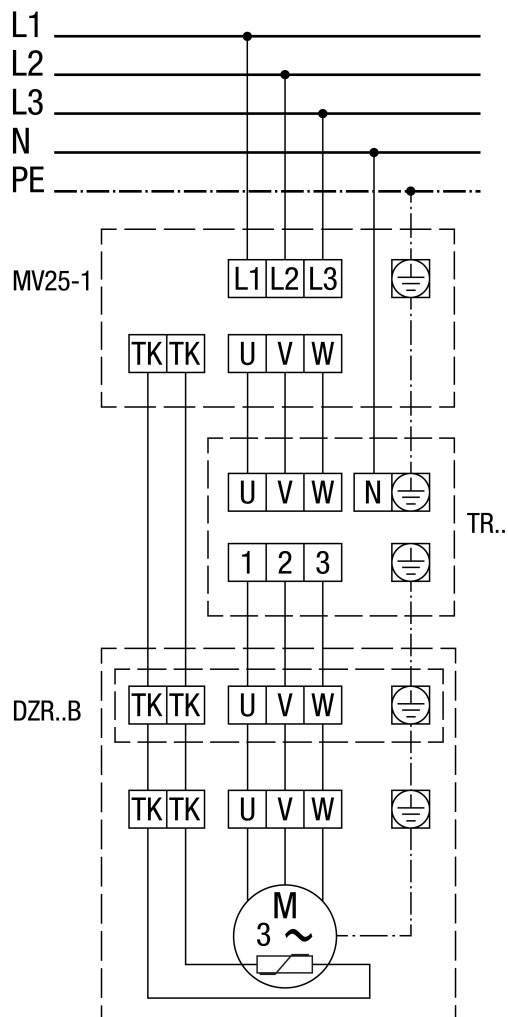

Motorschutzschalter MV 25-1

DZR 35/2 B

Mit Motoschutzschalter MV 25-1 und 5-Stufentransformator TR..

Polumschaltbar, 2 Drehzahlen, mit Dahlanderschaltung, mit Motorschutzschalter