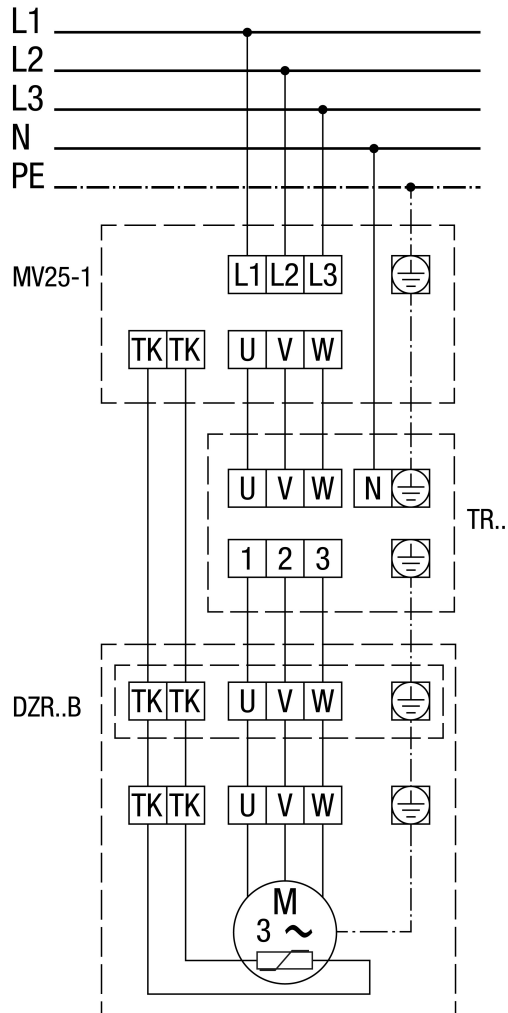

**Motorschutzschalter MV 25-1**

Mit Motoschutzschalter MV 25-1 und 5-Stufentransformator TR..

**Polumschaltbar, 2 Drehzahlen, mit Dahlanderschaltung, mit Motorschutzschalter**