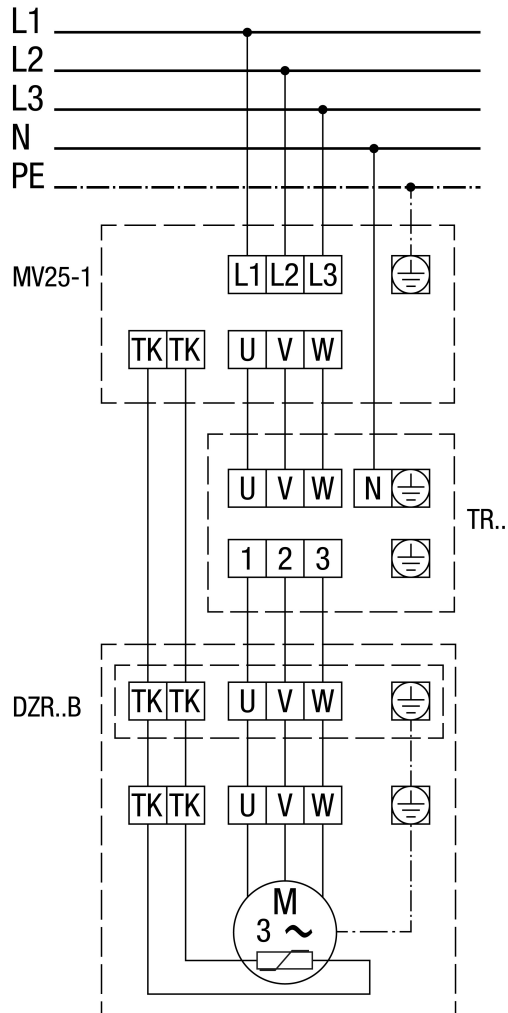

Motorschutzschalter MV 25-1

DZR 56/4 B

Mit Motorschutzschalter MV 25-1 und 5-Stufentransformator TR..

DZR 56/4 B

Polumschaltbar, 2 Drehzahlen, mit Dahlanderschaltung, mit Motorschutzschalter