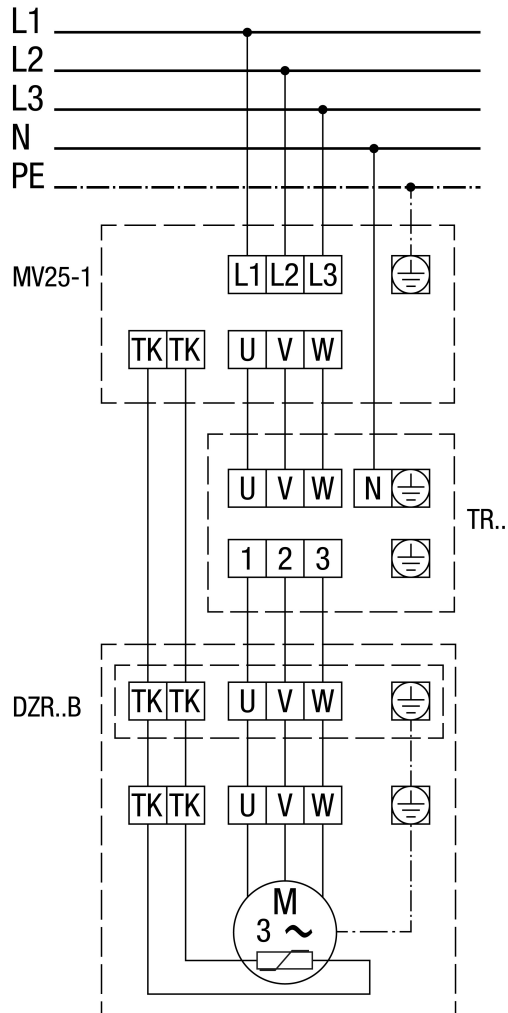

Motorschutzschalter MV 25-1

Mit Motorschutzschalter MV 25-1 und 5-Stufentransformator TR..

DZR 56/6 B

Polumschaltbar, 2 Drehzahlen, mit Dahlanderschaltung, mit Motorschutzschalter