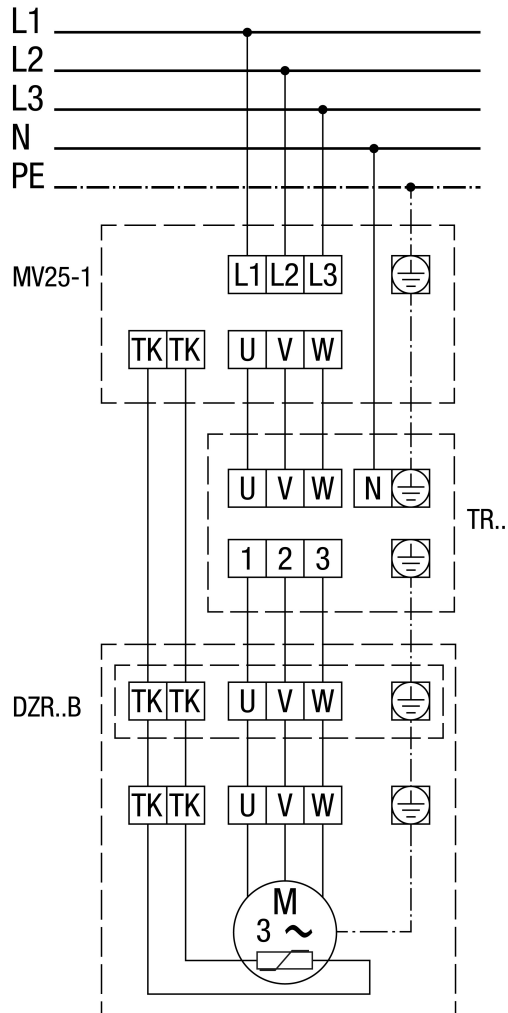

Motorschutzschalter MV 25-1

Mit Motoschutzschalter MV 25-1 und 5-Stufentransformator TR..

DZR 60/4 B

Polumschaltbar, 2 Drehzahlen, mit Dahlanderschaltung, mit Motorschutzschalter