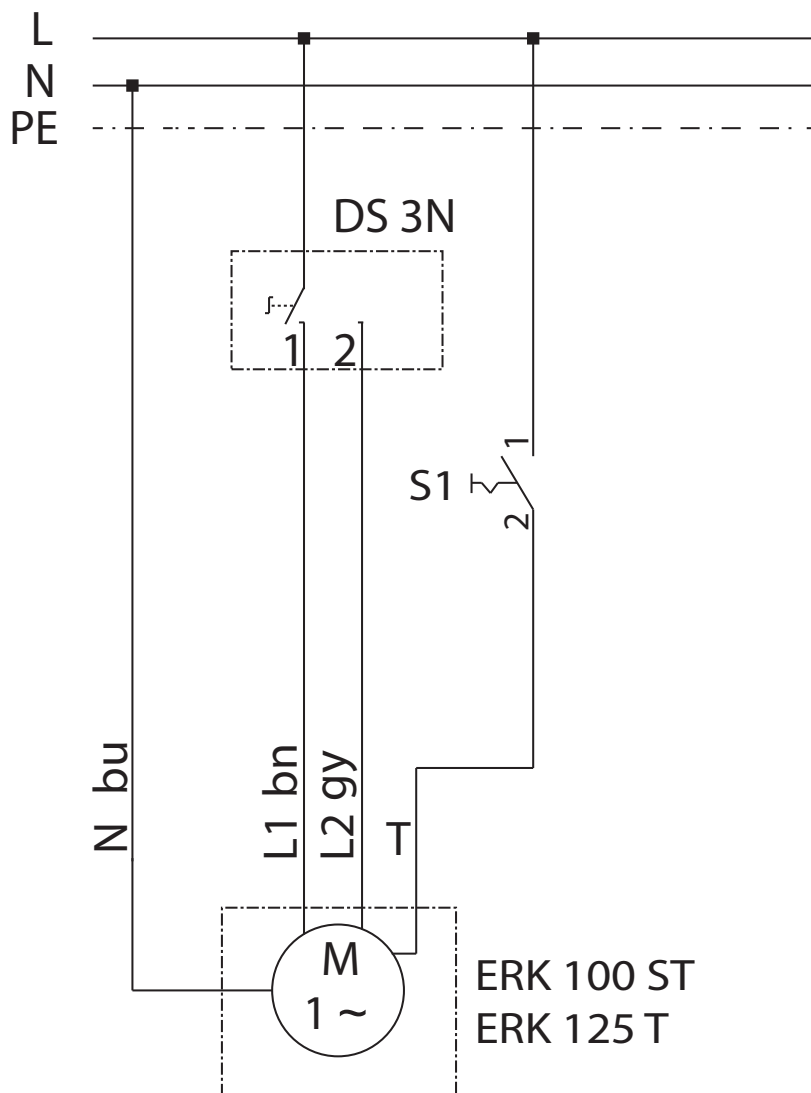

SCHALTBILDER

ERK 100 ST

S1 - Ein-/Aus-Schalter
T - Timer