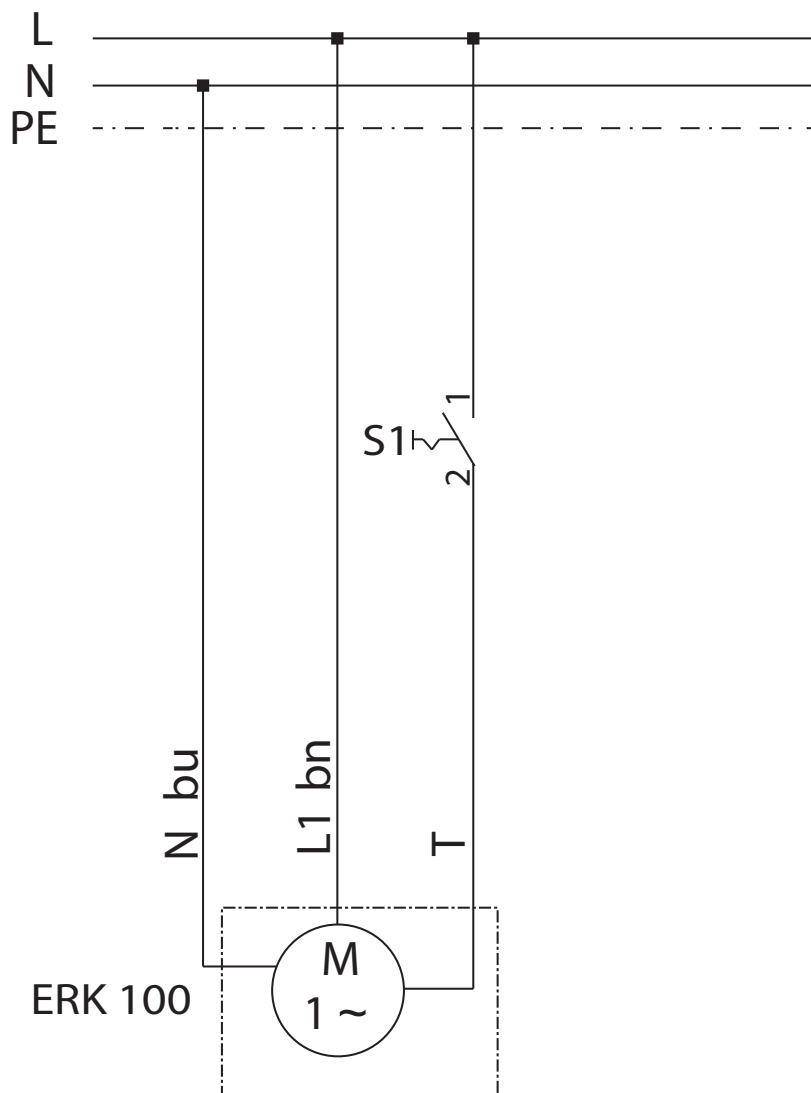

ERK 100 T

S1 - Ein-/Aus-Schalter
T - Timer