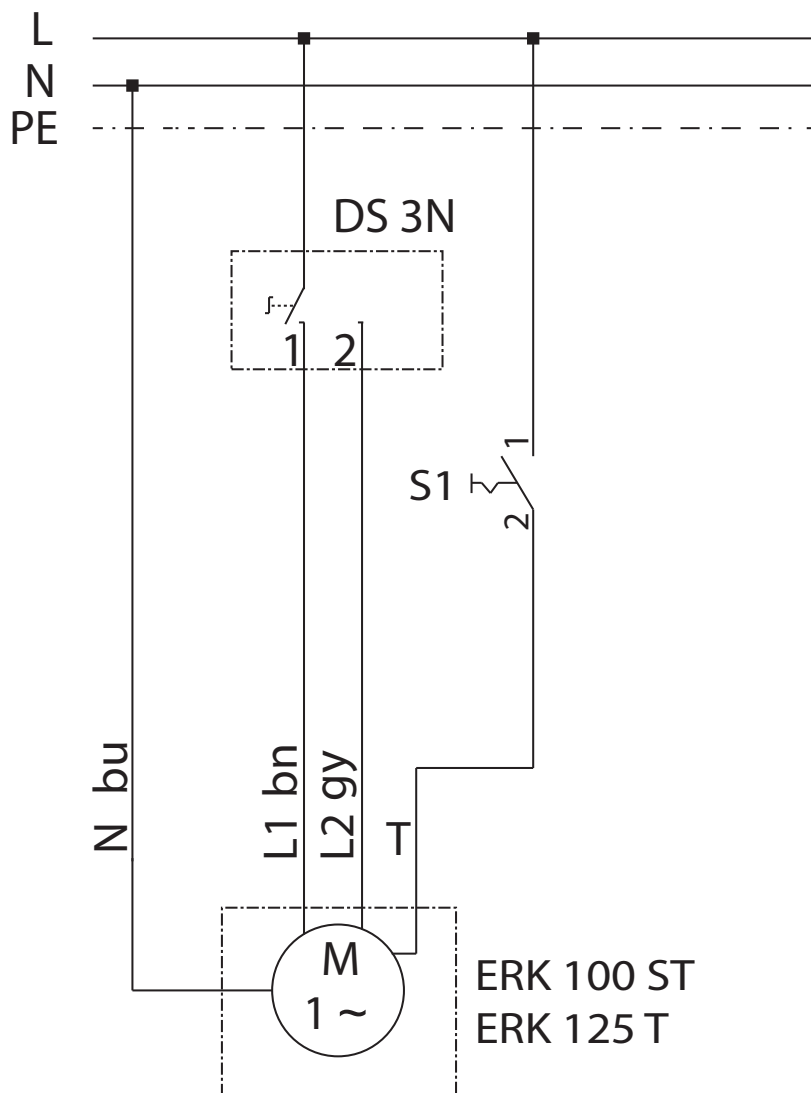

## ERK 125 T

S1 - Ein-/Aus-Schalter  
T - Timer