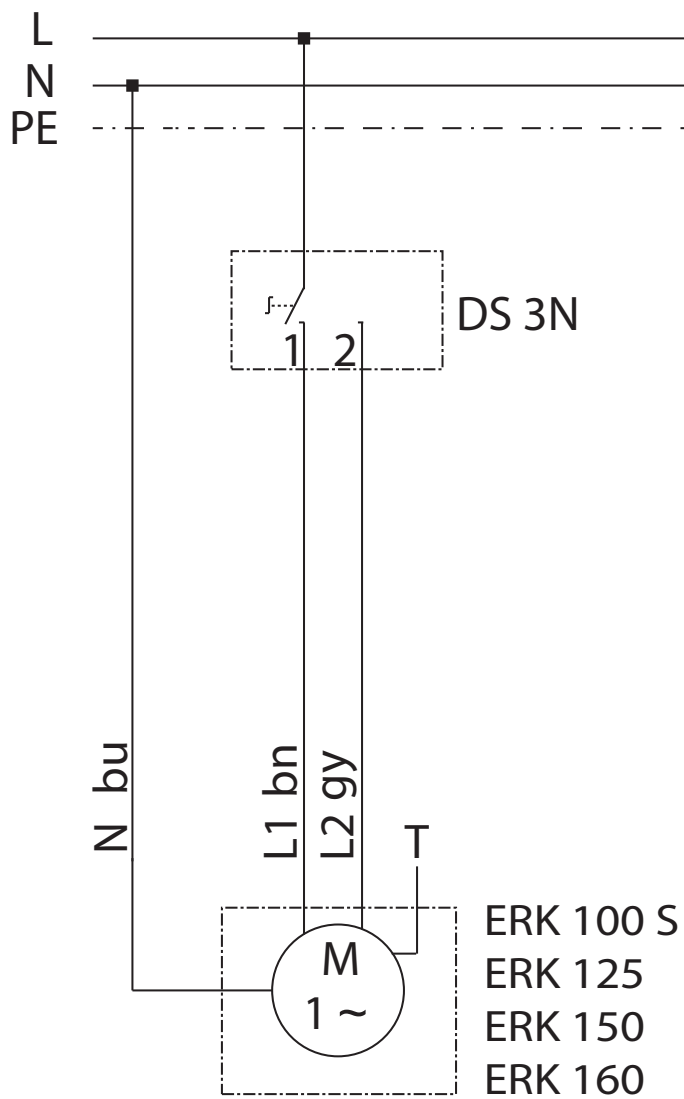

ERK 160

T - Timer